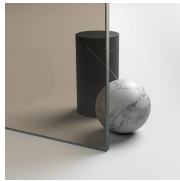

CRISTALES

CRISTAL 03 - CRISTAL BRONCE