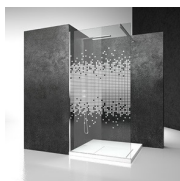

# MAMPARA DE DUCHA BATIENTE A MEDIDA AL MM

HL / SERIE F

DÓNDE COMPRAR

© Copyright 2024 Vismaravetro srl

Puerta de ducha para huecos en nicho realizada a medida. La parte libre del vidrio está equipada con una junta que se acerca a la pared para favorecer la estanqueidad al agua. No tiene ninguna regulación y debe utilizarse sobre paredes perfectamente verticales. Se incluye un perfil de presa en el paquete y se puede utilizar para contener el agua en el plato de ducha. Instalación simplificada SIS™, gracias a un probado sistema con perfil moldeado en poliestireno de alta densidad para un correcto posicionamiento de la puerta.

---

SIS™ SISTEMA DE INSTALACIÓN SIMPLE

SIS es un sistema para facilitar la instalación de las puertas de la Colección Serie F. Este tipo de puerta, de hecho, normalmente requiere mucha atención al perforar la pared, lo que si no se hace perfectamente puede comprometer la buena instalación de la cabina de ducha. Gracias a un particular perfil moldeado en poliestireno de alta densidad, que se utilizará durante la fase de colocación, la instalación se puede realizar de forma rápida y sencilla. Más información:

### HL

PUERTA DE DUCHA BATIENTE PARA CABINA DE DUCHA EN NICHOS. REALIZADA COMPLETAMENTE A MEDIDA AL MILÍMETRO. LAS PAREDES DEBEN SER DE MAMPOSTERÍA Y PERFECTAMENTE VERTICALES. POSIBILIDAD DE TENER MEDIDAS DE ALTURA MÁXIMA DE 300 CM GRACIAS AL USO DE UNA TERCERA BISAGRA (MÁS INFORMACIÓN EN [WWW.VISM.IT/CMM](http://WWW.VISM.IT/CMM)).

DECORACIONES D52

DECORACIONES D60

DECORACIONES D61

DECORACIONES P30  
DECORACIÓN CUADRO

DECORACIONES GRÁFICAS D54

DECORACIONES GRÁFICAS D55

DECORACIONES GRÁFICAS P56

DECORACIONES GRÁFICAS P70 NEVERENDING