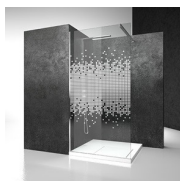

MAMPARA DE DUCHA BATIENTE A MEDIDA AL MM

HL / SERIE F

DÓNDE COMPRAR

© Copyright 2025 Vismaravetro srl

Puerta de ducha para huecos en nicho realizada a medida. La parte libre del vidrio está equipada con una junta que se acerca a la pared para favorecer la estanqueidad al agua. No tiene ninguna regulación y debe utilizarse sobre paredes perfectamente verticales. Se incluye un perfil de presa en el paquete y se puede utilizar para contener el agua en el plato de ducha. Instalación simplificada SIS™, gracias a un probado sistema con perfil moldeado en poliestireno de alta densidad para un correcto posicionamiento de la puerta.

Serie F es una colección de cabinas de ducha que recuerda los orígenes de este sector, cuando las cabinas de ducha estaban compuestas esencialmente solo de cristal y bisagras a pared; pero que al mismo tiempo encierra más de 70 años de experiencia en el sector. Una colección de la que estamos bastante orgullosos: productos únicos en el sentido literal de la palabra porque están hechos al milímetro, pensados para necesidades, deseos, sueños y caprichos fuera de medida y fuera de serie.

SIS™ SISTEMA DE INSTALACIÓN SIMPLE

SIS es un sistema para facilitar la instalación de las puertas de la Colección Serie F. Este tipo de puerta, de hecho, normalmente requiere mucha atención al perforar la pared, lo que si no se hace perfectamente puede comprometer la buena instalación de la cabina de ducha. Gracias a un particular perfil moldeado en poliestireno de alta densidad, que se utilizará durante la fase de colocación, la instalación se puede realizar de forma rápida y sencilla. Más información:

DECORADOS

DECORACIONES D50

DECORACIONES D51

DECORACIONES D52

DECORACIONES D60

DECORACIONES D61

DECORACIONES P30
DECORACIÓN CUADRO

DECORACIONES GRÁFICAS D54