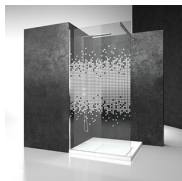

MAMPARA DE DUCHA BATIENTE

LN+LG / LINEA

DÓNDE COMPRAR

© Copyright 2025 Vismaravetro srl

Cabina ducha sin estructura para plato ducha de ángulo con 1 puerta abatible 180° y 1 pared fija. La altura estándar de todo el programa es de 195 cm, caracterizando a Línea como el complemento natural de los platos de ducha de nueva generación semiencastrados y a ras de pavimento.

COMPONENTES

LN

CABINA DUCHA SIN ESTRUCTURA PARA
FRONTAL DUCHA CON 1 PUERTA ABATIBLE
180°.

CARACTERISTICAS

- Extensibilidad de 30 mm - Ángulo instalación
- Cierre magnético.
- Apertura interna y externa
- S.M.F. Sistema de montaje fácil
- Producto con marca CE
- A medida (de cm en cm)
- Doble posibilidad de nivelado al finalizar la instalación de la cabina.

CRISTALES TEMPLADOS ESTRATIFICADOS 29 - CRISTAL MADRAS NUVOLA

DECORADOS

DECORACIONES D50

DECORACIONES D51

DECORACIONES D52

DECORACIONES D60

DECORACIONES D61

DECORACIONES P30 DECORACIÓN CUADRO