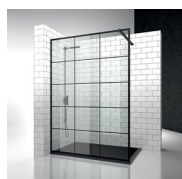

DECORADOS

DECORACIONES P30
DECORACIÓN CUADRO