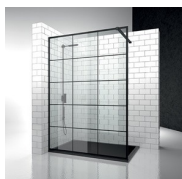

DECORADOS

DECORACIONES P30
DECORACIÓN CUADRO