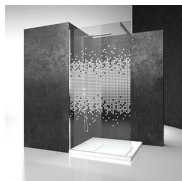

## MAMPARA DE DUCHA BATIENTE

XM / SUPERSINTESI

DÓNDE COMPRAR

© Copyright 2025 Vismaravetro srl

El modelo XM es una mampara de ducha para instalaciones en nicho de grandes dimensiones (superiores a 98 cm). La puerta, dotada de bisagras estéticas y de apertura hacia el exterior, se cierra contra un perfil montado sobre una parte de vidrio fijo mediante un cierre magnético de mínimas dimensiones. La mampara de ducha, caracterizada por una rigurosa limpieza de las líneas de diseño, no renuncia a un altísimo estándar funcional.

SuperSintesi es la nueva propuesta de Vismaravetro para una cabina de ducha con puerta batiente con bisagras. Caracterizada por una rigurosa limpieza de las líneas de diseño, no renuncia a un altísimo estándar funcional.

---

**FÁCIL DE LIMPIAR**

Gracias a innovadoras soluciones técnicas, la cabina de ducha tiene todos sus componentes montados dentro del espesor del vidrio, lo que permite una fácil limpieza de toda la superficie. Todos los componentes metálicos están diseñados sin bordes afilados que pueden ser peligrosos durante la limpieza ordinaria del producto.

CRISTALES TEMPLADOS ESTRATIFICADOS 29 - CRISTAL MADRAS NUVOLE

DECORADOS

DECORACIONES D50

DECORACIONES D51

DECORACIONES D52

DECORACIONES D60

DECORACIONES D61

DECORACIONES P32 DECORACIÓN CUADRADA