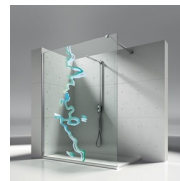

DECORACIONES NATURALES P13 ARROYO DE AGUA