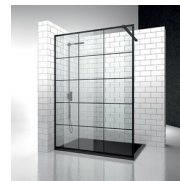

DECORACIONES P30 DECORACIÓN CUADRO