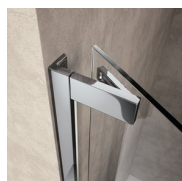

ELEMENTOS DE FINALIZACIÓN

BISAGRAS FLR - FLARE
STANDARD