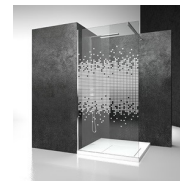

## MAMPARA DE DUCHA BATIENTE

FN+FP / FLARE 2.0

DÓNDE COMPRAR

© Copyright 2024 Vismaravetro srl

Cabina con puerta batiente para plato de ducha colocado a continuación de bañera o pared a media altura.

Flare 2.0 sigue hablando de innovación: la simplicidad de su movimiento y la limpieza estética de sus líneas, han sido nuevamente exaltadas, manteniendo los estándares de calidad, seguridad y rendimiento sin descuidar la facilidad de montaje. La bisagra renovada, aún más robusta, permite una apertura que va más allá de 90° y su estructura acoge un mecanismo de muelle que ralentiza en apertura y en cierre.

---

LA BISAGRA PERMITE LA APERTURA DE LA PUERTA 180°

Fabricada en aluminio, permite la apertura de la puerta 180°. Está dotada de un punto de tope de resorte a 90°.

---

PERFILES PORTANTES

Las bisagras se montan directamente sobre el perfil montante vertical: no es necesario practicar ningún agujero en el plato de ducha o sobre el plano de apoyo.

DECORACIONES D51

DECORACIONES D52

DECORACIONES D60

DECORACIONES P30 DECORACIÓN CUADRO

DECORACIONES GRÁFICAS D54

DECORACIONES GRÁFICAS D55

DECORACIONES GRÁFICAS P56

DECORACIONES GRÁFICAS P70 NEVERENDING