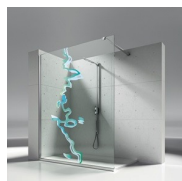

DECORACIONES NATURALES P13 ARROYO DE AGUA