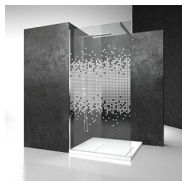

MAMPARA DE DUCHA PLEGABLE

RA+RF / REPLAY

DÓNDE COMPRAR

© Copyright 2024 Vismaravetro srl

Cabina ducha sin bastidor con puerta plegable para platos ducha angulares. La puerta puede ser combinada ad una parte fija para formar una cabina angular. Si es necesario, las puertas pueden desengancharse del perfil guía y abrirse hacia el exterior.

Replay es un programa de mamparas de ducha caracterizado por una puerta plegable hacia el interior, pero si es necesario también puede abrirse hacia el exterior, tanto por motivos de seguridad (apertura antipánico) como para una limpieza más fácil.

Es la única cabina de ducha con esta característica presente en el mercado.

Se puede utilizar para cabinas de ducha en ángulo o en nicho, incluso de grandes dimensiones.

Diseño Centro Progetti Vismara

DIMENSIONES

DECORADOS

DECORACIONES D50

DECORACIONES D51

DECORACIONES D52

DECORACIONES D60

DECORACIONES D61

DECORACIONES P32 DECORACIÓN CUADRADA

DECORACIONES GRÁFICAS D54