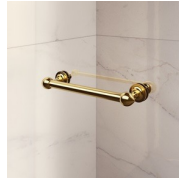

COMPONENTES

GLN

PARED DE DUCHA PARA PLATOS DE DUCHA EN NICHOS O EN ÁNGULO CON 1 PUERTA GIRATORIA DE 180 °.

CARACTERÍSTICAS

- Extensibilidad de 30 mm - Ángulo instalación
- Cierre magnético.
- Apertura interna y externa
- S.M.F. Sistema de montaje fácil
- A medida (de cm en cm)
- Combinable con el elemento GLG para plato de ducha de ángulo
- Perfil de refuerzo del arco
- Producto con marca CE
- Doble posibilidad de nivelado al finalizar la instalación de la cabina.

MATERIALES

- Cristal templado de seguridad 6 mm.
- Perfiles en aluminio anodizado.

DIMENSIONES

L: Min 50 - Max 99 cm
H: Min 180 - Max 205 cm
H standard: 195 cm

ELEMENTOS DE FINALIZACIÓN

POMOS Y MANETAS M2R
STANDARD

ELEMENTOS DECORATIVOS
TDG

PORTA TOALLA PSG

POMOS Y MANETAS QMA

LA BARRA DE SUJECIÓN
PST GOLD

PERFILES

PERFILES ANODIZADOS 09
- NEGRO

PERFILES ANODIZADOS 21
- PLATEADO BRILLANTE

PERFILES ANODIZADOS 23
- ORO BRILLANTE