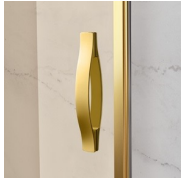

MAMPARA DE DUCHA CLÁSICA MADE IN ITALY

GLN / GOLD

DÓNDE COMPRAR

© Copyright 2025 Vismaravetro srl

Cabina de ducha en estilo clásico frontal con 1 puerta abatible 180 °.
El perfil superior curvado, los acabados refinados de perfiles y cristales, la elección entre numerosos accesorios elegantes resaltan la dimensión decorativa de esta cabina de ducha.

Gold representa un proyecto de mampara de ducha clásica y prestigiosa, dotada de contenidos técnicos y de materiales de calidad superior, enriquecida con detalles estéticos de lujo que recuerdan la tradición cultural italiana. Una colección de cabina de ducha que expresa un estilo clásico y de gran elegancia, que al mismo tiempo refleja una sabia capacidad de diseño y de producción. El oro es el símbolo del lujo, de la belleza complaciente, de la majestad soberana. Con la Serie Gold queremos celebrar la maravilla de la belleza italiana en el mundo.

COMPONENTES

GLN

PARED DE DUCHA PARA PLATOS DE DUCHA EN NICHOS O EN ÁNGULO CON 1 PUERTA GIRATORIA DE 180 °.

CARACTERÍSTICAS

- Extensibilidad de 30 mm - Ángulo instalación
- Cierre magnético.
- Apertura interna y externa
- S.M.F. Sistema de montaje fácil
- A medida (de cm en cm)
- Combinable con el elemento GLG para plato de ducha de ángulo
- Perfil de refuerzo del arco
- Producto con marca CE
- Doble posibilidad de nivelado al finalizar la instalación de la cabina.

MATERIALES

- Cristal templado de seguridad 6 mm.
- Perfiles en aluminio anodizado.

DIMENSIONES

L: Min 50 - Max 99 cm
H: Min 180 - Max 205 cm
H standard: 195 cm

ELEMENTOS DE FINALIZACIÓN

POMOS Y MANETAS M2R
STANDARD