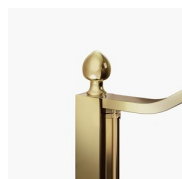

MAMPARA DE DUCHA CLÁSICA MADE IN ITALY

GLN / GOLD

DÓNDE COMPRAR

© Copyright 2024 Vismaravetro srl

Cabina de ducha en estilo clásico frontal con 1 puerta abatible 180 °.
El perfil superior curvado, los acabados refinados de perfiles y cristales, la elección entre numerosos accesorios elegantes resaltan la dimensión decorativa de esta cabina de ducha.

Gold representa un proyecto de mampara de ducha clásica y prestigiosa, dotada de contenidos técnicos y de materiales de calidad superior, enriquecida con detalles estéticos de lujo que recuerdan la tradición cultural italiana. Una colección de cabina de ducha que expresa un estilo clásico y de gran elegancia, que al mismo tiempo refleja una sabia capacidad de diseño y de producción. El oro es el símbolo del lujo, de la belleza complaciente, de la majestad soberana. Con la Serie Gold queremos celebrar la maravilla de la belleza italiana en el mundo.

DECORADOS

DECORACIONES GRÁFICAS P26/A26 GOLD

DECORACIONES GRÁFICAS N26 GOLD

DECORACIONES GRÁFICAS P56/A56 GOLD

DECORACIONES GRÁFICAS N56 GOLD

DECORACIONES GRÁFICAS P70 GOLD

DECORACIONES NATURALES P16 GOLD

OPCIONAL

ACCESORIO LIMPIA
CRISTAL VIRGOLA

ACCESORIOS PERSONAL
GLASS

ACCESORIOS TERMINAL
DECORATIVA GOLD TDG

ACCESORIOS TOALLERO
GOLD PSG

ACCESORIOS TOALLERO
GOLD PST

COLUMNA EQUIPADA
AMICO

COLUMNA EQUIPADA
BASKET

PANEL SEPARADOR
SCREEN