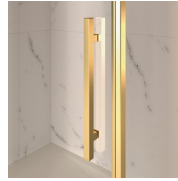

MAMPARA DE DUCHA CLÁSICA MADE IN ITALY

GLN / GOLD

DÓNDE COMPRAR

© Copyright 2024 Vismaravetro srl

Cabina de ducha en estilo clásico frontal con 1 puerta abatible 180 °.
El perfil superior curvado, los acabados refinados de perfiles y cristales, la elección entre numerosos accesorios elegantes resaltan la dimensión decorativa de esta cabina de ducha.

COMPONENTES

GLN

PARED DE DUCHA PARA PLATOS DE DUCHA EN NICHOS O EN ÁNGULO CON 1 PUERTA GIRATORIA DE 180 °.

CARACTERÍSTICAS

- Extensibilidad de 30 mm - Ángulo instalación
- Cierre magnético.
- Apertura interna y externa
- S.M.F. Sistema de montaje fácil
- A medida (de cm en cm)
- Combinable con el elemento GLG para plato de ducha de ángulo
- Perfil de refuerzo del arco
- Producto con marca CE
- Doble posibilidad de nivelado al finalizar la instalación de la cabina.

MATERIALES

- Cristal templado de seguridad 6 mm.
- Perfiles en aluminio anodizado.

DIMENSIONES

L: Min 50 - Max 99 cm
H: Min 180 - Max 205 cm
H standard: 195 cm

ELEMENTOS DE FINALIZACIÓN

POMOS Y MANETAS M2R
STANDARD

ELEMENTOS DECORATIVOS
TDG

PORTA TOALLA PSG

POMOS Y MANETAS QMA

LA BARRA DE SUJECIÓN
PST GOLD

PERFILES

PERFILES ANODIZADOS 09
- NEGRO

PERFILES ANODIZADOS 21
- PLATEADO BRILLANTE

PERFILES ANODIZADOS 23
- ORO BRILLANTE