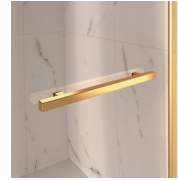

COMPONENTES

GLN

PARED DE DUCHA PARA PLATOS DE DUCHA EN NICHOS O EN ÁNGULO CON 1 PUERTA GIRATORIA DE 180 °.

CARACTERÍSTICAS

- Extensibilidad de 30 mm - Ángulo instalación
- Cierre magnético.
- Apertura interna y externa
- S.M.F. Sistema de montaje fácil
- A medida (de cm en cm)
- Combinable con el elemento GLG para plato de ducha de ángulo
- Perfil de refuerzo del arco
- Producto con marca CE
- Doble posibilidad de nivelado al finalizar la instalación de la cabina.

MATERIALES

- Cristal templado de seguridad 6 mm.
- Perfiles en aluminio anodizado.

DIMENSIONES

L: Min 50 - Max 99 cm
H: Min 180 - Max 205 cm
H standard: 195 cm

ELEMENTOS DE FINALIZACIÓN

POMOS Y MANETAS M2R
STANDARD

ELEMENTOS DECORATIVOS
TDG

PORTA TOALLA PSG

POMOS Y MANETAS QMA

LA BARRA DE SUJECIÓN
PST GOLD

PERFILES

PERFILES ANODIZADOS 09
- NEGRO

PERFILES ANODIZADOS 21
- PLATEADO BRILLANTE

PERFILES ANODIZADOS 23
- ORO BRILLANTE