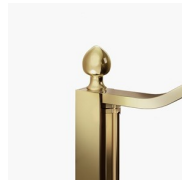

MAMPARA DE DUCHA CLÁSICA MADE IN ITALY

GLN / GOLD

DÓNDE COMPRAR

© Copyright 2025 Vismaravetro srl

Cabina de ducha en estilo clásico frontal con 1 puerta abatible 180 °.
El perfil superior curvado, los acabados refinados de perfiles y cristales, la elección entre numerosos accesorios elegantes resaltan la dimensión decorativa de esta cabina de ducha.

Gold representa un proyecto de mampara de ducha clásica y prestigiosa, dotada de contenidos técnicos y de materiales de calidad superior, enriquecida con detalles estéticos de lujo que recuerdan la tradición cultural italiana. Una colección de cabina de ducha que expresa un estilo clásico y de gran elegancia, que al mismo tiempo refleja una sabia capacidad de diseño y de producción. El oro es el símbolo del lujo, de la belleza complaciente, de la majestad soberana. Con la Serie Gold queremos celebrar la maravilla de la belleza italiana en el mundo.

DECORACIONES GRÁFICAS N26 GOLD

DECORACIONES GRÁFICAS P56/A56 GOLD

DECORACIONES GRÁFICAS N56 GOLD

DECORACIONES GRÁFICAS P70 GOLD

DECORACIONES NATURALES P16 GOLD

OPCIONAL

ACCESORIO LIMPIA
CRISTAL VIRGOLA

ACCESORIOS PERSONAL
GLASS

ACCESORIOS TERMINAL
DECORATIVA GOLD TDG

ACCESORIOS TOALLERO
GOLD PSG

ACCESORIOS TOALLERO
GOLD PST

COLUMNA EQUIPADA
AMICO

COLUMNA EQUIPADA
BASKET

PANEL SEPARADOR
SCREEN

PLATO DE DUCHA ALIAS

TRATAMIENTO DE
PREVENCIÓN
ANTICALCÁREO
TRATAMIENTO PREVENTIVO
ANTICALCAREO (TPA)