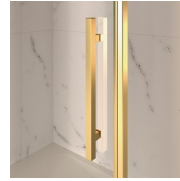

MAMPARA DE DUCHA CLÁSICA MADE IN ITALY

GLN / GOLD

DÓNDE COMPRAR

© Copyright 2025 Vismaravetro srl

Cabina de ducha en estilo clásico frontal con 1 puerta abatible 180 °.
El perfil superior curvado, los acabados refinados de perfiles y cristales, la elección entre numerosos accesorios elegantes resaltan la dimensión decorativa de esta cabina de ducha.

COMPONENTES

GLN

PARED DE DUCHA PARA PLATOS DE DUCHA EN NICHOS O EN ÁNGULO CON 1 PUERTA GIRATORIA DE 180 °.

CARACTERÍSTICAS

- Extensibilidad de 30 mm - Ángulo instalación
- Cierre magnético.
- Apertura interna y externa
- S.M.F. Sistema de montaje fácil
- A medida (de cm en cm)
- Combinable con el elemento GLG para plato de ducha de ángulo
- Perfil de refuerzo del arco
- Producto con marca CE
- Doble posibilidad de nivelado al finalizar la instalación de la cabina.

MATERIALES

- Cristal templado de seguridad 6 mm.
- Perfiles en aluminio anodizado.

DIMENSIONES

L: Min 50 - Max 99 cm
H: Min 180 - Max 205 cm
H standard: 195 cm

ELEMENTOS DE FINALIZACIÓN

POMOS Y MANETAS M2R
STANDARD

ELEMENTOS DECORATIVOS
TDG

PORTA TOALLA PSG

POMOS Y MANETAS QMA

LA BARRA DE SUJECIÓN
PST GOLD

PERFILES

PERFILES ANODIZADOS 09
- NEGRO

PERFILES ANODIZADOS 21
- PLATEADO BRILLANTE

PERFILES ANODIZADOS 23
- ORO BRILLANTE