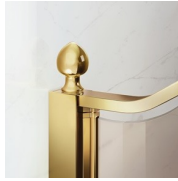

MAMPARA DE DUCHA CLÁSICA MADE IN ITALY

GLN / GOLD

DÓNDE COMPRAR

© Copyright 2024 Vismaravetro srl

Cabina de ducha en estilo clásico frontal con 1 puerta abatible 180 °.
El perfil superior curvado, los acabados refinados de perfiles y cristales, la elección entre numerosos accesorios elegantes resaltan la dimensión decorativa de esta cabina de ducha.

COMPONENTES

GLN

PARED DE DUCHA PARA PLATOS DE DUCHA EN NICHOS O EN ÁNGULO CON 1 PUERTA GIRATORIA DE 180 °.

CARACTERÍSTICAS

- Extensibilidad de 30 mm - Ángulo instalación
- Cierre magnético.
- Apertura interna y externa
- S.M.F. Sistema de montaje fácil
- A medida (de cm en cm)
- Combinable con el elemento GLG para plato de ducha de ángulo
- Perfil de refuerzo del arco
- Producto con marca CE
- Doble posibilidad de nivelado al finalizar la instalación de la cabina.

MATERIALES

- Cristal templado de seguridad 6 mm.
- Perfiles en aluminio anodizado.

DIMENSIONES

L: Min 50 - Max 99 cm
H: Min 180 - Max 205 cm
H standard: 195 cm

ELEMENTOS DE FINALIZACIÓN

POMOS Y MANETAS M2R
STANDARD

ELEMENTOS DECORATIVOS
TDG

PORTA TOALLA PSG

POMOS Y MANETAS QMA

LA BARRA DE SUJECIÓN
PST GOLD

PERFILES

PERFILES ANODIZADOS 09
- NEGRO

PERFILES ANODIZADOS 21
- PLATEADO BRILLANTE

PERFILES ANODIZADOS 23
- ORO BRILLANTE