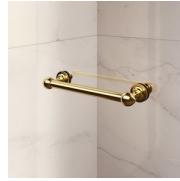

COMPONENTES

GLN

PARED DE DUCHA PARA PLATOS DE DUCHA EN NICHOS O EN ÁNGULO CON 1 PUERTA GIRATORIA DE 180 °.

CARACTERÍSTICAS

- Extensibilidad de 30 mm - Ángulo instalación
- Cierre magnético.
- Apertura interna y externa
- S.M.F. Sistema de montaje fácil
- A medida (de cm en cm)
- Combinable con el elemento GLG para plato de ducha de ángulo
- Perfil de refuerzo del arco
- Producto con marca CE
- Doble posibilidad de nivelado al finalizar la instalación de la cabina.

MATERIALES

- Cristal templado de seguridad 6 mm.
- Perfiles en aluminio anodizado.

DIMENSIONES

L: Min 50 - Max 99 cm
H: Min 180 - Max 205 cm
H standard: 195 cm

ELEMENTOS DE FINALIZACIÓN

POMOS Y MANETAS M2R
STANDARD

ELEMENTOS DECORATIVOS
TDG

PORTA TOALLA PSG

POMOS Y MANETAS QMA

LA BARRA DE SUJECIÓN
PST GOLD

PERFILES

PERFILES ANODIZADOS 09
- NEGRO

PERFILES ANODIZADOS 21
- PLATEADO BRILLANTE

PERFILES ANODIZADOS 23
- ORO BRILLANTE