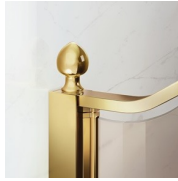

MAMPARA DE DUCHA CLÁSICA MADE IN ITALY

GLN / GOLD

DÓNDE COMPRAR

© Copyright 2025 Vismaravetro srl

Cabina de ducha en estilo clásico frontal con 1 puerta abatible 180 °.
El perfil superior curvado, los acabados refinados de perfiles y cristales, la elección entre numerosos accesorios elegantes resaltan la dimensión decorativa de esta cabina de ducha.

COMPONENTES

GLN

PARED DE DUCHA PARA PLATOS DE DUCHA EN NICHOS O EN ÁNGULO CON 1 PUERTA GIRATORIA DE 180 °.

CARACTERÍSTICAS

- Extensibilidad de 30 mm - Ángulo instalación
- Cierre magnético.
- Apertura interna y externa
- S.M.F. Sistema de montaje fácil
- A medida (de cm en cm)
- Combinable con el elemento GLG para plato de ducha de ángulo
- Perfil de refuerzo del arco
- Producto con marca CE
- Doble posibilidad de nivelado al finalizar la instalación de la cabina.

MATERIALES

- Cristal templado de seguridad 6 mm.
- Perfiles en aluminio anodizado.

DIMENSIONES

L: Min 50 - Max 99 cm
H: Min 180 - Max 205 cm
H standard: 195 cm

ELEMENTOS DE FINALIZACIÓN

POMOS Y MANETAS M2R
STANDARD

ELEMENTOS DECORATIVOS
TDG

PORTA TOALLA PSG

POMOS Y MANETAS QMA

LA BARRA DE SUJECIÓN
PST GOLD

PERFILES

PERFILES ANODIZADOS 09
- NEGRO

PERFILES ANODIZADOS 21
- PLATEADO BRILLANTE

PERFILES ANODIZADOS 23
- ORO BRILLANTE