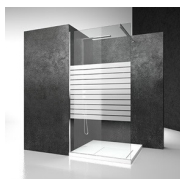

Pare-Baignoire avec ouverture pliante

SV / PAROI POUR BAIGNOIRES

DEVIS →

OÙ ACHETER →

© Copyright 2025 Vismaravetro srl

Paroi de douche pour baignoire, avec ouverture pliante. Extensibilité de 20 mm et possibilité de rabattre les panneaux contre le mur en tête de baignoire. Le profil inférieur en PVC assure l'étanchéité.

Le panneau de verre vous permet d'utiliser la baignoire comme s'il s'agissait d'une vraie douche, limitant les éclaboussures et autres projections d'eau pendant la douche.

Design Centro Progetti Vismara

COMPOSANTS

SV

PARE-DOUCHE PLIANT POUR BAIGNOIRE.

CARACTERISTIQUE

- Extensibilité de 20 mm.
- Possibilité de replier les 2 panneaux contre la tête de baignoire.
- Ouverture pliante
- Profilé inférieur en PVC pour l'étanchéité.
- S.M.F. Système de montage facile
- Produit avec marquage CE
- Sur mesure (de cm en cm)
- Double possibilité de de mise à plomb et installation cabine de douche complétée.

VERRES TREMPÉS STRATIFIÉS 14 - VERRE EXTRA-CLAIR SATINÉ

VERRES TREMPÉS STRATIFIÉS 29 - VERRE MADRAS NUVOLE

VERRES TREMPÉS STRATIFIÉS 11 - KATHEDRAL

DÉCORS

DÉCORATIONS D50

DÉCORATIONS D51

DÉCORATIONS D52

DÉCORATIONS D60