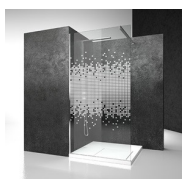

DÉCORS GRAPHIQUES D54