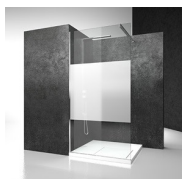

Pare-Baignoire avec ouverture pliante

SV / PAROI POUR BAIGNOIRES

DEVIS →

OÙ ACHETER →

© Copyright 2025 Vismaravetro srl

Paroi de douche pour baignoire, avec ouverture pliante. Extensibilité de 20 mm et possibilité de rabattre les panneaux contre le mur en tête de baignoire. Le profil inférieur en PVC assure l'étanchéité.

Le panneau de verre vous permet d'utiliser la baignoire comme s'il s'agissait d'une vraie douche, limitant les éclaboussures et autres projections d'eau pendant la douche.

Design Centro Progetti Vismara

COMPOSANTS

SV

PARE-DOUCHE PLIANT POUR BAIGNOIRE.

CARACTERISTIQUE

- Extensibilité de 20 mm.
- Possibilité de replier les 2 panneaux contre la tête de baignoire.
- Ouverture pliante
- Profilé inférieur en PVC pour l'étanchéité.
- S.M.F. Système de montage facile
- Produit avec marquage CE
- Sur mesure (de cm en cm)
- Double possibilité de de mise à plomb et installation cabine de douche complétée.

VERRES TREMPÉS STRATIFIÉS 14 - VERRE EXTRA-CLAIR SATINÉ

VERRES TREMPÉS STRATIFIÉS 29 - VERRE MADRAS NUVOLE

VERRES TREMPÉS STRATIFIÉS 11 - KATHEDRAL

DÉCORS

DÉCORATIONS D50

DÉCORATIONS D51

DÉCORATIONS D52

DÉCORATIONS D60