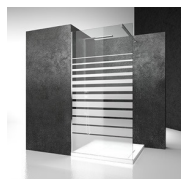

Pare-Baignoire avec ouverture pliante

SV / PAROI POUR BAIGNOIRES

DEVIS →

OÙ ACHETER →

© Copyright 2025 Vismaravetro srl

Paroi de douche pour baignoire, avec ouverture pliante. Extensibilité de 20 mm et possibilité de rabattre les panneaux contre le mur en tête de baignoire. Le profil inférieur en PVC assure l'étanchéité.

COMPOSANTS

SV

PARE-DOUCHE PLIANT POUR BAIGNOIRE.

CARACTERISTIQUE

- Extensibilité de 20 mm.
- Possibilité de replier les 2 panneaux contre la tête de baignoire.
- Ouverture pliante
- Profilé inférieur en PVC pour l'étanchéité.
- S.M.F. Système de montage facile
- Produit avec marquage CE
- Sur mesure (de cm en cm)
- Double possibilité de de mise à plomb et installation cabine de douche complétée.

VERRES TREMPÉS STRATIFIÉS 14 - VERRE EXTRA-CLAIR SATINÉ

VERRES TREMPÉS STRATIFIÉS 29 - VERRE MADRAS NUVOLE

VERRES TREMPÉS STRATIFIÉS 11 - KATHEDRAL

DÉCORS

DÉCORATIONS D50

DÉCORATIONS D51

DÉCORATIONS D52

DÉCORATIONS D60