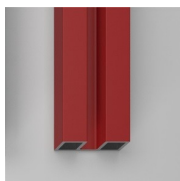

PROFILÉS ÉMAILLÉS 05 -
ROUGE