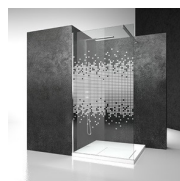

DÉCORS GRAPHIQUES D54