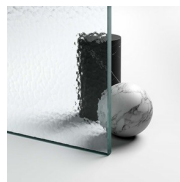

VERRES TREMPÉS STRATIFIÉS 11 - KATHEDRAL