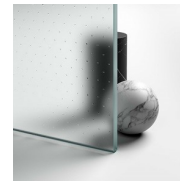

PROFILÉS ÉMAILLÉS 13 -
BLEU AZUR

PROFILÉS ÉMAILLÉS 14 -
BLANC

PROFILÉS ÉMAILLÉS 15 -
BLANC MAT

VERRES

VERRES 01 - GLACE GRANITÉ CLAIRE

VERRES 03 - GLACE BRONZE

VERRES 04 - GLACE TRANSPARENT

VERRES 06 - GLACE RÉFLÉCHISSANT

VERRES 07 - GLACE GRIS

VERRES 08 - GLACE SATINÉ

VERRES 12 - GLACE EXTRA-CLAIRE

GRAVURES 99 - SECURPLUS CUSTOM

GRAVURES 44 - SECURPLUS 4+4

VERRES TREMPÉS STRATIFIÉS 10 - VERRE EXTRA-REFLEX

VERRES TREMPÉS STRATIFIÉS 14 - VERRE EXTRA-CLAIR SATINÉ