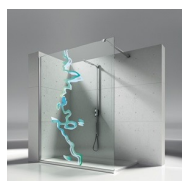

DÉCORS NATURELS P13 RUISSELEMENT