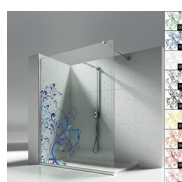

DÉCORS NATURELS P16 AZULEJOS

DÉCORS NATURELS P19 SOUFFLE

OPTIONS

ACCESSOIRE DE NETTOYAGE VIRGOLA

ACCESSOIRES PERSONAL GLASS

ACCESSOIRES PAROI CHAUFFANTE

ACCESSOIRES PORTE SERVIETTE EXTERNE PST

ACCESSOIRES PORTE SERVIETTE EXTERNE PSR