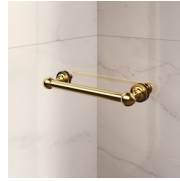

MATÉRIAUX

- Glace trempée sécurisée de 6 mm
- Profilés en aluminium anodisé.

DIMENSIONS

L: Min 78 - Max 159 cm
H: Min 180 - Max 205 cm
H standard: 195 cm

ELÉMENTS COMPLÉMENTS

POIGNÉS M2R STANDARD

ELÉMENTS DÉCORATIFS
TDG