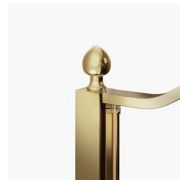

DÉCORS GRAPHIQUES P56/A56 GOLD

DÉCORS GRAPHIQUES N56 GOLD

DÉCORS GRAPHIQUES P70 GOLD

DÉCORS NATURELS P16 GOLD

OPTIONS

ACCESSOIRE DE NETTOYAGE VIRGOLA

ACCESSOIRES PERSONAL GLASS

ACCESSOIRES ÉLÉMENT DÉCORATIF GOLD TDG

ACCESSOIRES PORTE-SERVIETTES GOLD PSG

ACCESSOIRES PORTE-SERVIETTES GOLD PST

COLONNE ÉQUIPÉE AMICO

COLONNE ÉQUIPÉE BASKET

PAROI DE SÉPARATION SCREEN

RECEVEURS DE DOUCHE ALIAS

RECEVEURS DE DOUCHE V.I.P.

TRAITEMENT ANTI-CALCAIRE TRAITEMENT PRÉVENTIF ANTICALCAIRE (TPA)