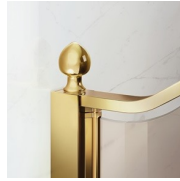

Cabine de douche style classique MADE IN ITALY

GLB / GOLD

DEVIS →

OÙ ACHETER →

© Copyright 2024 Vismaravetro srl

Cabine de douche de style classique pour receveurs de douche en niche avec 2 portes pivotantes à 180 °.
Le profilé supérieur en forme d'arche, les finitions élégantes des profilés et des verres, le choix parmi de nombreux accessoires raffinés soulignent l'expression décorative de cette cabine de douche.

Embouts décoratifs plaqués or, poignées parsemées de cristaux Swarovski, poignées porte-serviette ... nombreux sont les accessoires que vous pouvez choisir pour améliorer et personnaliser vos cabines de douche de la série Gold. Même les parois en verre peuvent être enrichies avec des lignes en arc ou des décorations spéciales.

MATÉRIAUX

- Glace trempée sécurisée de 6 mm
- Profilés en aluminium anodisé.

DIMENSIONS

L: Min 78 - Max 159 cm
H: Min 180 - Max 205 cm
H standard: 195 cm

ELÉMENTS COMPLÉMENTS

POIGNÉS M2R STANDARD

ELÉMENTS DÉCORATIFS
TDG