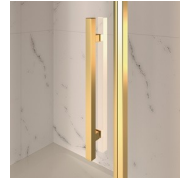

## Cabine de douche style classique MADE IN ITALY

GL2 / GOLD

DEVIS →

OÙ ACHETER →

© Copyright 2024 Vismaravetro srl

Cabine de douche de style classique pour receveurs de douche en niche avec une porte battante 180° et un élément fixe en alignement.

## ELÉMENTS COMPLÉMENTS

POIGNÉS M2R STANDARD

ELÉMENTS DÉCORATIFS  
TDG

PORTE-SERVIETTES PSG

POIGNÉS QMA

BARRE DE RIGIDITÉ PST  
GOLD

---