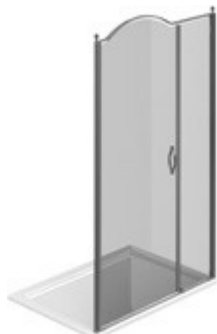

Cabine de douche style classique MADE IN ITALY

GL2 / GOLD

DEVIS →

OÙ ACHETER →

© Copyright 2025 Vismaravetro srl

Cabine de douche de style classique pour receveurs de douche en niche avec une porte battante 180° et un élément fixe en alignement.

COMPOSANTS

GL2

PAROI DOUCHE POUR RECEVEUR EN NICHE OR
EN ANGLE, AVEC UNE PORTE PIVOTANTE À
180° ET UNE PAROI FIXE EN ALIGNEMENT.

CARACTERISTIQUE

- Extensibilité de 40 mm.
- Fermeture magnétique.
- S.M.F. Système de montage facile
- Peut s'assembler avec l'élément GLG pour receveur en angle
- Sur mesure (de cm en cm)
- Profilé de rigidité arrondi intégré
- Produit avec marquage CE
- Les portes s'ouvrent vers l'intérieur et vers l'extérieur
- Double possibilité de de mise à plomb et installation cabine de douche complétée.