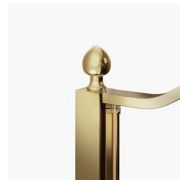

ACCESSOIRE DE NETTOYAGE VIRGOLA

ACCESSOIRES PERSONAL GLASS

ACCESSOIRES ÉLÉMENT DÉCORATIF GOLD TDG

ACCESSOIRES PORTE-SERVIETTES GOLD PSG

ACCESSOIRES PORTE-SERVIETTES GOLD PST

COLONNE ÉQUIPÉE AMICO

COLONNE ÉQUIPÉE BASKET