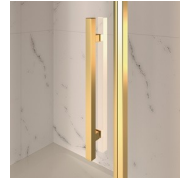

Cabine de douche style classique MADE IN ITALY

GL2 / GOLD

DEVIS →

OÙ ACHETER →

© Copyright 2025 Vismaravetro srl

Cabine de douche de style classique pour receveurs de douche en niche avec une porte battante 180° et un élément fixe en alignement.

MATÉRIAUX

- Porte en glace trempée sécurisée de 6mm.
- Partie fixe en glace trempée sécurisée de 8mm.
- Profilés en aluminium anodisé.

DIMENSIONS

L: Min 98 - Max 159 cm
H: Min 180 - Max 205 cm
H standard: 195 cm

ELÉMENTS COMPLÉMENTS

POIGNÉS M2R STANDARD

ELÉMENTS DÉCORATIFS
TDG

PORTE-SERVIETTES PSG

POIGNÉS QMA

BARRE DE RIGIDITÉ PST
GOLD

PROFILÉS

PROFILÉS ANODISÉS 09 -
NOIR MAT