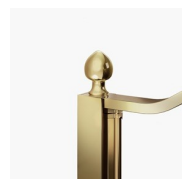

Cabine de douche style classique MADE IN ITALY

GL4 / GOLD

DEVIS →

OÙ ACHETER →

© Copyright 2024 Vismaravetro srl

Cabine de douche de style classique pour receveurs de douche en niche avec deux portes battantes 180° et deux éléments fixes en alignement. Le profilé supérieur en forme d'arche, les finitions élégantes des profilés et des verres, le choix parmi de nombreux accessoires raffinés soulignent l'expression décorative de cette cabine de douche.

DÉCORS GRAPHIQUES P70 GOLD

DÉCORS NATURELS P16 GOLD

OPTIONS

ACCESSOIRE DE NETTOYAGE VIRGOLA

ACCESSOIRES PERSONAL GLASS

ACCESSOIRES PORTE-SERVIETTES GOLD PST

ACCESSOIRES ÉLÉMENT DÉCORATIF GOLD TDG

ACCESSOIRES PORTE-SERVIETTES GOLD PSG