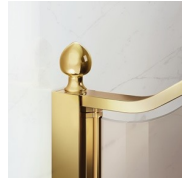

Cabine de douche style classique MADE IN ITALY

GL4 / GOLD

DEVIS →

OÙ ACHETER →

© Copyright 2024 Vismaravetro srl

Cabine de douche de style classique pour receveurs de douche en niche avec deux portes battantes 180° et deux éléments fixes en alignement. Le profilé supérieur en forme d'arche, les finitions élégantes des profilés et des verres, le choix parmi de nombreux accessoires raffinés soulignent l'expression décorative de cette cabine de douche.

COMPOSANTS

GL4

CABINE DE DOUCHE POUR RECEVEUR EN NICHE, AVEC 2 PORTES PIVOTANTES À 180° ET 2 PAROIS FIXES EN ALIGNEMENT

CARACTERISTIQUE

- Extensibilité de 40 mm.
- Fermeture magnétique.
- Les portes s'ouvrent vers l'intérieur et vers l'extérieur
- S.M.F. Système de montage facile
- Sur mesure (de cm en cm)
- Profilé de rigidité arrondi intégré
- Produit avec marquage CE
- Peut s'assembler avec l'élément GLG pour receveur en angle
- Double possibilité de de mise à plomb et installation cabine de douche complétée.

MATÉRIAUX

- Porte en glace trempée sécurisée de 6mm.
- Parties fixes en glace trempée sécurisée de 8mm.
- Profilés en aluminium anodisé.

DIMENSIONS

L: Min 158 - Max 219 cm
H: Min 180 - Max 205 cm
H standard: 195 cm

ELÉMENTS COMPLÉMENTS

POIGNÉS M2R STANDARD

ÉTRIER DE RIGIDITÉ ÉTRIER Q

ELÉMENTS DÉCORATIFS TDG

PORTE-SERVIETTES PSG

POIGNÉS QMA

BARRE DE RIGIDITÉ PST GOLD

PROFILÉS