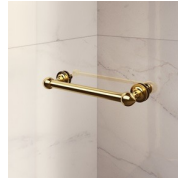

Embouts décoratifs plaqués or, poignées parsemées de cristaux Swarovski, poignées porte-serviette ... nombreux sont les accessoires que vous pouvez choisir pour améliorer et personnaliser vos cabines de douche de la série Gold. Même les parois en verre peuvent être enrichies avec des lignes en arc ou des décorations spéciales.

ELÉMENTS COMPLÉMENTS

POIGNÉS M2R STANDARD

ÉTRIER DE RIGIDITÉ ÉTRIER Q

ELÉMENTS DÉCORATIFS TDG

PORTE-SERVIETTES PSG

POIGNÉS QMA

BARRE DE RIGIDITÉ PST GOLD

PROFILÉS