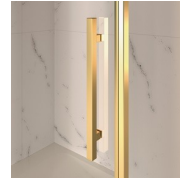

Cabine de douche style classique MADE IN ITALY

GL4 / GOLD

DEVIS →

OÙ ACHETER →

© Copyright 2024 Vismaravetro srl

Cabine de douche de style classique pour receveurs de douche en niche avec deux portes battantes 180° et deux éléments fixes en alignement. Le profilé supérieur en forme d'arche, les finitions élégantes des profilés et des verres, le choix parmi de nombreux accessoires raffinés soulignent l'expression décorative de cette cabine de douche.

MATÉRIAUX

- Porte en glace trempée sécurisée de 6mm.
- Parties fixes en glace trempée sécurisée de 8mm.
- Profilés en aluminium anodisé.

DIMENSIONS

L: Min 158 - Max 219 cm
H: Min 180 - Max 205 cm
H standard: 195 cm

ELÉMENTS COMPLÉMENTS

POIGNÉS M2R STANDARD

ÉTRIER DE RIGIDITÉ ÉTRIER Q

ELÉMENTS DÉCORATIFS TDG

PORTE-SERVIETTES PSG

POIGNÉS QMA

BARRE DE RIGIDITÉ PST GOLD

PROFILÉS