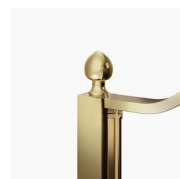

Cabine de douche style classique MADE IN ITALY

GL2+GLG / GOLD

DEVIS →

OÙ ACHETER →

© Copyright 2024 Vismaravetro srl

Cabine de douche de style classique pour receveurs de douche en angle, composée de l'élément ouvrable GL2 (une porte battante 180° et un élément fixe) et de la paroi fixe GLG.

DÉCORS GRAPHIQUES P70 GOLD

DÉCORS NATURELS P16 GOLD

OPTIONS

ACCESSOIRE DE NETTOYAGE VIRGOLA

ACCESSOIRES PERSONAL GLASS

ACCESSOIRES PORTE-SERVIETTES GOLD PST

ACCESSOIRES ÉLÉMENT DÉCORATIF GOLD TDG

ACCESSOIRES PORTE-SERVIETTES GOLD PSG