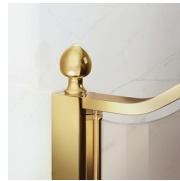

Cabine de douche style classique MADE IN ITALY

GL2+GLG / GOLD

DEVIS →

OÙ ACHETER →

© Copyright 2024 Vismaravetro srl

Cabine de douche de style classique pour receveurs de douche en angle, composée de l'élément ouvrable GL2 (une porte battante 180° et un élément fixe) et de la paroi fixe GLG.

COMPOSANTS

GLG

PAROI FIXE QUI, ASSOCIÉE À UNE PORTE, FORME UNE CABINE DE DOUCHE D'ANGLE OU EN APPLIQUE (3 CÔTÉS)

CARACTERISTIQUE

- Extensibilité de 20 mm.
- S.M.F. Système de montage facile
- Produit conforme à la norme
- Sur mesure (de cm en cm)
- Produit avec marquage CE
- Extensibilité de 40 mm.
- Double possibilité de de mise à plomb et installation cabine de douche complétée.

MATÉRIAUX

- Porte en glace trempée sécurisée de 6mm.
- Partie fixe en glace trempée sécurisée de 8mm.
- Profilés en aluminium anodisé.

DIMENSIONS

L: Min 98 - Max 159 cm
H: Min 180 - Max 205 cm
H standard: 195 cm

ELÉMENTS COMPLÉMENTS

POIGNÉS M2R STANDARD

ÉTRIER DE RIGIDITÉ ÉTRIER Q

ELÉMENTS DÉCORATIFS TDG

PORTE-SERVIETTES PSG

POIGNÉS QMA

BARRE DE RIGIDITÉ PST GOLD

PROFILÉS