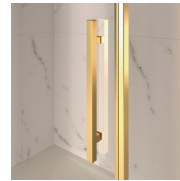

Cabine de douche style classique MADE IN ITALY

GL2+GLG / GOLD

DEVIS →

OÙ ACHETER →

© Copyright 2024 Vismaravetro srl

Cabine de douche de style classique pour receveurs de douche en angle, composée de l'élément ouvrable GL2 (une porte battante 180° et un élément fixe) et de la paroi fixe GLG.

MATÉRIAUX

- Porte en glace trempée sécurisée de 6mm.
- Partie fixe en glace trempée sécurisée de 8mm.
- Profilés en aluminium anodisé.

DIMENSIONS

L: Min 98 - Max 159 cm
H: Min 180 - Max 205 cm
H standard: 195 cm

ELÉMENTS COMPLÉMENTS

POIGNÉS M2R STANDARD

ÉTRIER DE RIGIDITÉ ÉTRIER Q

ELÉMENTS DÉCORATIFS TDG

PORTE-SERVIETTES PSG

POIGNÉS QMA

BARRE DE RIGIDITÉ PST GOLD

PROFILÉS