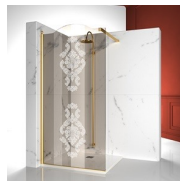

## Cabine de douche style classique MADE IN ITALY

GL4+GLG / GOLD

DEVIS →

OÙ ACHETER →

© Copyright 2024 Vismaravetro srl

Cabine de douche de style classique pour receveurs de douche en angle, composée de l'élément ouvrable GL4 (deux portes battantes 180° et deux éléments fixes) et de la paroi fixe GLG.

Le profilé supérieur en forme d'arche, les finitions élégantes des profilés et des verres, le choix parmi de nombreux accessoires raffinés soulignent l'expression décorative de cette cabine de douche.

### DIMENSIONS

L: Min 158 - Max 219 cm

P: Min 68 - Max 119 cm

H: Min 180 - Max 205 cm

H standard: 195 cm

PLUS

---

FERMETURE MAGNÉTIQUE.

VERRES TREMPÉS STRATIFIÉS 19 - VERRE MADRAS "PAVÉ"

VERRES TREMPÉS STRATIFIÉS 29 - VERRE MADRAS NUVOLE

VERRES TREMPÉS STRATIFIÉS 11 - KATHEDRAL

DÉCORS

DÉCORATIONS P30 DÉCOR FRAME

DÉCORS GRAPHIQUES P26/A26 GOLD