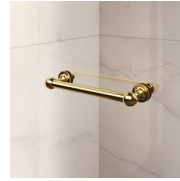

#### DIMENSIONS

L: Min 158 - Max 219 cm  
H: Min 180 - Max 205 cm  
H standard: 195 cm

---

ELÉMENTS COMPLÉMENTS

POIGNÉS M2R STANDARD

ÉTRIER DE RIGIDITÉ ÉTRIER Q

ELÉMENTS DÉCORATIFS TDG

PORTE-SERVIETTES PSG