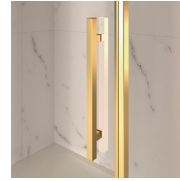

#### DIMENSIONS

L: Min 158 - Max 219 cm  
H: Min 180 - Max 205 cm  
H standard: 195 cm

---

ELÉMENTS COMPLÉMENTS

POIGNÉS M2R STANDARD

ÉTRIER DE RIGIDITÉ ÉTRIER Q

ELÉMENTS DÉCORATIFS TDG

PORTE-SERVIETTES PSG