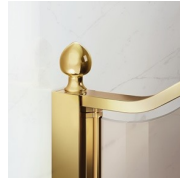

#### DIMENSIONS

L: Min 158 - Max 219 cm  
H: Min 180 - Max 205 cm  
H standard: 195 cm

---

ELÉMENTS COMPLÉMENTS

POIGNÉS M2R STANDARD

ÉTRIER DE RIGIDITÉ ÉTRIER Q

ELÉMENTS DÉCORATIFS TDG

PORTE-SERVIETTES PSG