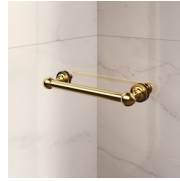

ACCESSOIRES RAFFINÉS

Embouts décoratifs plaqués or, poignées parsemées de cristaux Swarovski, poignées porte-serviette ... nombreux sont les accessoires que vous pouvez choisir pour améliorer et personnaliser vos cabines de douche de la série Gold. Même les parois en verre peuvent être enrichies avec des lignes en arc ou des décorations spéciales.

COMPOSANTS

GLG

PAROI FIXE QUI, ASSOCIÉE À UNE PORTE, FORME UNE CABINE DE DOUCHE D'ANGLE OU EN APPLIQUE (3 CÔTÉS)

CARACTERISTIQUE

- Extensibilité de 20 mm.
- S.M.F. Système de montage facile
- Produit conforme à la norme
- Sur mesure (de cm en cm)
- Produit avec marquage CE
- Extensibilité de 40 mm.
- Double possibilité de de mise à plomb et installation cabine de douche complétée.

MATÉRIAUX

- Glace trempée sécurisée de 6 mm
- Profilés en aluminium anodisé.

DIMENSIONS

L: Min 78 - Max 159 cm
H: Min 180 - Max 205 cm
H standard: 195 cm

ELÉMENTS COMPLÉMENTS

POIGNÉS M2R STANDARD

ELÉMENTS DÉCORATIFS
TDG