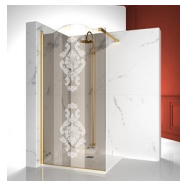

DÉCORS GRAPHIQUES
P26/A26 GOLD