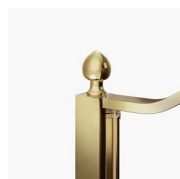

Cabine de douche style classique MADE IN ITALY

GLG+GLB+GLG / GOLD

DEVIS →

OÙ ACHETER →

© Copyright 2025 Vismaravetro srl

Cabine de douche de style classique pour receveurs de douche en applique (3 côtés) est composée de l'élément ouvrable GLB (deux portes battantes 180°) et de deux parois fixes GLG. Le profilé supérieur en forme d'arche, les finitions élégantes des profilés et des verres, le choix parmi de nombreux accessoires raffinés soulignent l'expression décorative de cette cabine de douche.

DÉCORS GRAPHIQUES N56
GOLD

DÉCORS GRAPHIQUES P70
GOLD

DÉCORS NATURELS P16
GOLD

OPTIONS

ACCESSOIRE DE NETTOYAGE VIRGOLA

ACCESSOIRES PERSONAL GLASS

ACCESSOIRES PORTE-SERVIETTES GOLD PST

ACCESSOIRES ÉLÉMENT DÉCORATIF GOLD TDG

ACCESSOIRES PORTE-SERVIETTES GOLD PSG

ACCESSOIRES PAROI CHAUFFANTE

COLONNE ÉQUIPÉE BASKET

COLONNE ÉQUIPÉE AMICO

PAROI DE SÉPARATION SCREEN

RECEVEURS DE DOUCHE VI.P

RECEVEURS DE DOUCHE ALIAS

TRAITEMENT ANTI-CALCAIRE TRAITEMENT PRÉVENTIF ANTICALCAIRE (TPA)