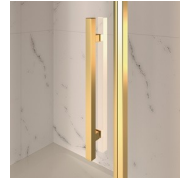

POIGNÉS QMA