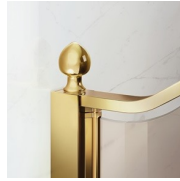

Cabine de douche style classique MADE IN ITALY

GLG+GLB+GLG / GOLD

DEVIS →

OÙ ACHETER →

© Copyright 2025 Vismaravetro srl

Cabine de douche de style classique pour receveurs de douche en applique (3 côtés) est composée de l'élément ouvrable GLB (deux portes battantes 180°) et de deux parois fixes GLG. Le profilé supérieur en forme d'arche, les finitions élégantes des profilés et des verres, le choix parmi de nombreux accessoires raffinés soulignent l'expression décorative de cette cabine de douche.

GOLD représente un projet de cabine de douche classique et prestigieux, équipé d'un contenu technique et de matériaux de qualité supérieure, enrichi par des détails esthétiques de luxe qui rappellent la tradition culturelle italienne. Une collection de cabines de douche qui exprime un style classique et très raffiné, qui reflète à la fois une conception et une capacité de production habiles. GOLD est le symbole du luxe, de la beauté suffisante, de la majesté souveraine. Avec la série Gold, nous voulons célébrer la merveille de la beauté italienne dans le monde.

COMPOSANTS

GLG

PAROI FIXE QUI, ASSOCIÉE À UNE PORTE, FORME UNE CABINE DE DOUCHE D'ANGLE OU EN APPLIQUE (3 CÔTÉS)

CARACTERISTIQUE

- Extensibilité de 20 mm.
- S.M.F. Système de montage facile
- Produit conforme à la norme
- Sur mesure (de cm en cm)
- Produit avec marquage CE
- Extensibilité de 40 mm.
- Double possibilité de de mise à plomb et installation cabine de douche complétée.

MATÉRIAUX

- Glace trempée sécurisée de 6 mm
- Profilés en aluminium anodisé.

DIMENSIONS

L: Min 78 - Max 159 cm
H: Min 180 - Max 205 cm
H standard: 195 cm

ELÉMENTS COMPLÉMENTS

POIGNÉS M2R STANDARD

ELÉMENTS DÉCORATIFS
TDG