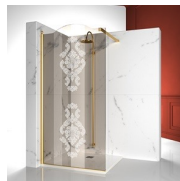

Cabine de douche style classique MADE IN ITALY

GLG+GLB+GLG / GOLD

DEVIS →

OÙ ACHETER →

© Copyright 2025 Vismaravetro srl

Cabine de douche de style classique pour receveurs de douche en applique (3 côtés) est composée de l'élément ouvrable GLB (deux portes battantes 180°) et de deux parois fixes GLG. Le profilé supérieur en forme d'arche, les finitions élégantes des profilés et des verres, le choix parmi de nombreux accessoires raffinés soulignent l'expression décorative de cette cabine de douche.

GOLD représente un projet de cabine de douche classique et prestigieux, équipé d'un contenu technique et de matériaux de qualité supérieure, enrichi par des détails esthétiques de luxe qui rappellent la tradition culturelle italienne. Une collection de cabines de douche qui exprime un style classique et très raffiné, qui reflète à la fois une conception et une capacité de production habiles. GOLD est le symbole du luxe, de la beauté suffisante, de la majesté souveraine. Avec la série Gold, nous voulons célébrer la merveille de la beauté italienne dans le monde.

COMPOSANTS

GLG

PAROI FIXE QUI, ASSOCIÉE À UNE PORTE, FORME UNE CABINE DE DOUCHE D'ANGLE OU EN APPLIQUE (3 CÔTÉS)

CARACTERISTIQUE

- Extensibilité de 20 mm.
- S.M.F. Système de montage facile
- Produit conforme à la norme
- Sur mesure (de cm en cm)
- Produit avec marquage CE
- Extensibilité de 40 mm.
- Double possibilité de de mise à plomb et installation cabine de douche complétée.

VERRES TREMPÉS
STRATIFIÉS 29 - VERRE
MADRAS NUVOLE

VERRES TREMPÉS
STRATIFIÉS 11 -
KATHEDRAL

DÉCORS

DÉCORS GRAPHIQUES P70
NEVERENDING

DÉCORS GRAPHIQUES
P26/A26 GOLD

DÉCORS GRAPHIQUES N26
GOLD

DÉCORS GRAPHIQUES
P56/A56 GOLD