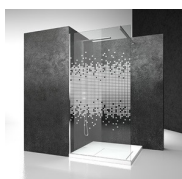

Cabine de douche pour baignoire en niche avec portes coulissantes

B4 / PAROI POUR BAIGNOIRES

DEVIS →

OÙ ACHETER →

© Copyright 2025 Vismaravetro srl

Cabine de douche pour baignoire en niche avec deux portes coulissantes et deux parties fixes.

VERRES TREMPÉS STRATIFIÉS 10 - VERRE EXTRA-REFLEX

VERRES TREMPÉS STRATIFIÉS 14 - VERRE EXTRA-CLAIR SATINÉ

VERRES TREMPÉS STRATIFIÉS 29 - VERRE MADRAS NUVOLE

VERRES TREMPÉS STRATIFIÉS 11 - KATHEDRAL

DÉCORS

DÉCORATIONS D50

DÉCORATIONS D51

DÉCORATIONS D52

DÉCORATIONS D60

DÉCORATIONS D61

DÉCORATIONS P32 DÉCOR SQUARE

DÉCORS GRAPHIQUES D54

DÉCORS GRAPHIQUES D55