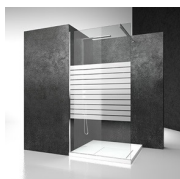

DÉCORATIONS D51