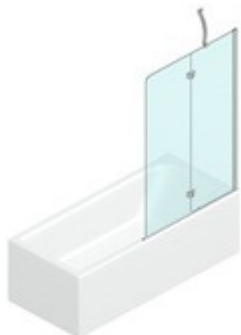

## Pare-Baignoire avec ouverture pivotante

PV / PAROI POUR BAIGNOIRES

DEVIS →

OÙ ACHETER →

© Copyright 2024 Vismaravetro srl

Paroi de douche pour baignoire avec une porte Pivotante et une partie fixe.

Vismaravetro, avec son attention habituelle à l'évolution de la salle de bain, a créé une série de parois de douche pour les baignoires.

Ce sont des panneaux en verre trempé de différentes tailles, conçus pour compléter la fonctionnalité des baignoires.

Le panneau de verre vous permet d'utiliser la baignoire comme s'il s'agissait d'une vraie douche, limitant les éclaboussures et autres projections d'eau pendant la douche.

### DIMENSIONS

L: Min 90 - Max 110 cm  
H: Min 150 - Max 160 cm  
H standard: 150 cm

PLUS

---

S.M.F. SYSTÈME DE MONTAGE FACILE

Système breveté qui, combiné à un nouveau système d'extensibilité, sert de gabarit pour le positionnement idéal des panneaux, tout en assurant, dans le même temps, l'étanchéité.

### PV

PARE-DOUCHE POUR BAIGNOIRE, COMPOSÉE D'UNE PAROI FIXE ET D'UNE PARTIE MOBILE.