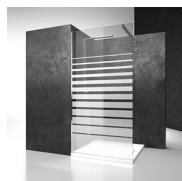

DÉCORATIONS D52