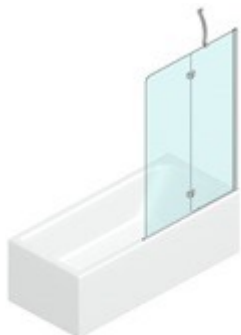

Pare-Baignoire avec ouverture pivotante

PV / PAROI POUR BAIGNOIRES

DEVIS →

OÙ ACHETER →

© Copyright 2024 Vismaravetro srl

Paroi de douche pour baignoire avec une porte Pivotante et une partie fixe.

Vismaravetro, avec son attention habituelle à l'évolution de la salle de bain, a créé une série de parois de douche pour les baignoires.

Ce sont des panneaux en verre trempé de différentes tailles, conçus pour compléter la fonctionnalité des baignoires.

Le panneau de verre vous permet d'utiliser la baignoire comme s'il s'agissait d'une vraie douche, limitant les éclaboussures et autres projections d'eau pendant la douche.

Design Centro Progetti Vismara

DIMENSIONS

L: Min 90 - Max 110 cm
H: Min 150 - Max 160 cm
H standard: 150 cm

PLUS

S.M.F. SYSTÈME DE MONTAGE FACILE

Système breveté qui, combiné à un nouveau système d'extensibilité, sert de gabarit pour le positionnement idéal des panneaux, tout en assurant, dans le même temps, l'étanchéité.

COMPOSANTS

PV

PARE-DOUCHE POUR BAIGNOIRE, COMPOSÉE D'UNE PAROI FIXE ET D'UNE PARTIE MOBILE.

CARACTERISTIQUE

- Profilé inférieur en PVC pour l'étanchéité.
- S.M.F. Système de montage facile
- Produit avec marquage CE
- Sur mesure (de cm en cm)
- Ouverture pliante
- Double possibilité de de mise à plomb et installation cabine de douche complétée.
- Extensibilité de 20 mm. sans profilé de compensation