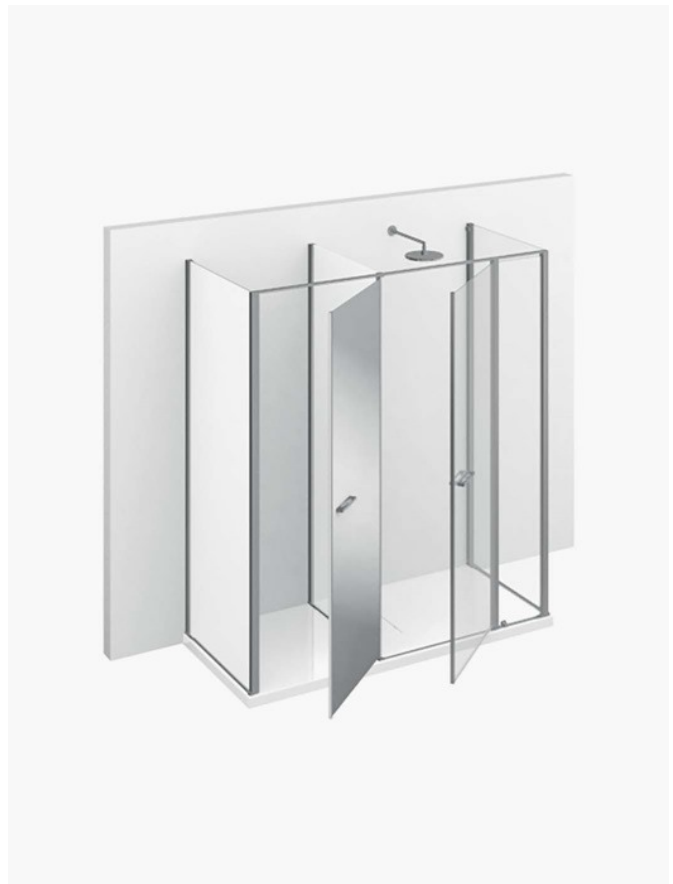

Cabine de douche avec compartiment de machine à laver TWIN

T23 / TWIN

DEVIS →

OÙ ACHETER →

© Copyright 2024 Vismaravetro srl

Modèle 180x80 – installé sur receveur de douche Gemini ou directement au sol. Cabine de douche avec espace utile, pour installation en applique (3 cotés). L'espace utile peut être équipé avec des étagères ou pour accueillir des appareils électroménagers conformément aux normes d'utilisation des appareils électriques dans la salle de bain. Dans cette version la cabine de douche Twin peut être installée sur un receveur de la série Gemini ou directement au sol, si préparé à cet effet.

Twin est l'unique et seule collection de cabine de douche qui offre des opportunités, en adéquation avec les nouveaux besoins de fonctionnalité et de praticité liés au gain d'espace au cœur de la salle de bain.

A côté de la cabine de douche, un véritable compartiment à utiliser pour ranger objets ou appareils ménager.

Parfait également d'un point de vue esthétique, grâce au miroir toute hauteur appliqué sur la porte du compartiment utile.

La version appelée "Twin Mini" dispose d'un compartiment coulissant pratique avec 5 étagères utiles à côté de la cabine de douche.

Design Idelfonso Colombo con Centro Progetti Vismara

DIMENSIONS

L: Min 160 - Max 190 cm