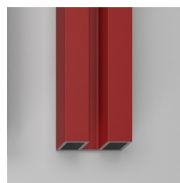

PROFILÉS ÉMAILLÉS 05 - ROUGE