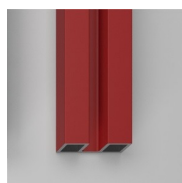

PROFILÉS ÉMAILLÉS 05 -
ROUGE