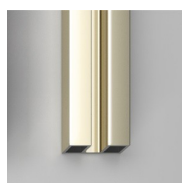

PROFILÉS ANODISÉS 23 -
OR BRILLANT