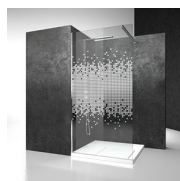

DÉCORS GRAPHIQUES D54