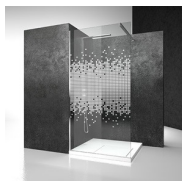

Cabine de douche pivotante

L3+LG / LINEA

DEVIS →

OÙ ACHETER →

© Copyright 2024 Vismaravetro srl

Cabine de douche en angle, composée de l'élément ouvrable L3 avec la paroi fixe LG.
La hauteur standard de l'ensemble de la collection Linea est de 195 cm, ce qui caractérise Linea comme l'achèvement naturel de la nouvelle génération de receveurs de douche semi-encastés et à fleur de sol.

DÉCORATIONS D51

DÉCORATIONS D52

DÉCORATIONS D60

DÉCORATIONS D61

DÉCORATIONS P32 DÉCOR SQUARE

DÉCORS GRAPHIQUES D54

DÉCORS GRAPHIQUES D55

DÉCORS GRAPHIQUES P56