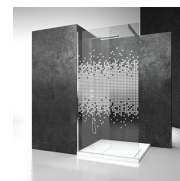

DÉCORS GRAPHIQUES D54