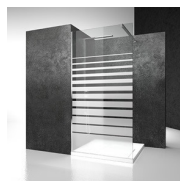

Cabine de douche pivotante

LN+LP / LINEA

DEVIS →

OÙ ACHETER →

© Copyright 2024 Vismaravetro srl

Cabine de douche en prolongement de la baignoire ou d'un muret, composée d'un coté ouvrable avec 1 porte battante et une paroi fixe. La hauteur standard de l'ensemble de la collection Linea est de 195 cm, ce qui caractérise Linea comme l'achèvement naturel de la nouvelle génération de receveurs de douche semi-encastrés et à fleur de sol.

VERRES TREMPÉS STRATIFIÉS 29 - VERRE MADRAS NUVOLA

VERRES TREMPÉS STRATIFIÉS 24 - VERRE REEDED - 6MM

VERRES TREMPÉS STRATIFIÉS 11 - KATHEDRAL

DÉCORS

DÉCORATIONS D51

DÉCORATIONS D52

DÉCORATIONS D60

DÉCORATIONS D61