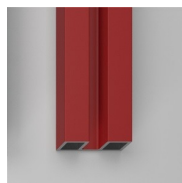

PROFILÉS ÉMAILLÉS 05 -
ROUGE