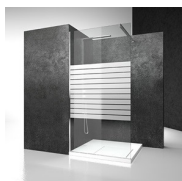

DÉCORS

DÉCORATIONS D51