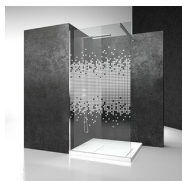

CARACTERISTIQUE

- Regelbaarheid: 20 mm langs elke zijde.
- Magnetische sluiting
- De deuren openen zowel naar binnen als naar buiten.
- S.M.F. Eenvoudig montagesysteem.
- Product draagt het labe CE
- OPSTELLINGEN PER CM
- Kan gecombineerd worden met de vaste wand LG om een hoek- of wandopstelling te vormen.
- Geïntegreerde stabilisatiestang
- Horizontale en verticale afregeling van de douchecabine.

DÉCORS

DECORATIES D51

DECORATIES D52

DECORATIES D60

DECORATIES D61

DECORATIES D50

DECORATIES P32 DÉCOR
SQUARE

GRAFISCHE DECORS D54