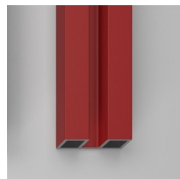

GEANODISEERDE
PROFIELEN 52 -
GEBORSTELD BRONS

GEANODISEERDE
PROFIELEN 84 - BOND
KOPER

GEANODISEERDE
PROFIELEN 33 - SATIJN
GOUD

GEANODISEERDE
PROFIELEN 38 - MOKA

GEVERNISTE PROFIELEN 05
- ROOD

GEVERNISTE PROFIELEN 07
- GEEL

GEVERNISTE PROFIELEN 10
- PERGAMON

GEVERNISTE PROFIELEN 11
- GRIJS

GEVERNISTE PROFIELEN 12
- GROEN

GEVERNISTE PROFIELEN 13
- BLAUW

GEVERNISTE PROFIELEN 14
- WIT

GEVERNISTE PROFIELEN 15
- MAT WIT

VERRES

GLAZEN 01 - LICHT
BEDRUKT