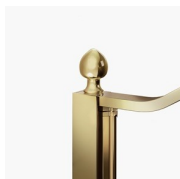

ACCESSOIRES RAFFINÉS

Embouts décoratifs plaqués or, poignées parsemées de cristaux Swarovski, poignées porte-serviette ... nombreux sont les accessoires que vous pouvez choisir pour améliorer et personnaliser vos cabines de douche de la série Gold. Même les parois en verre peuvent être enrichies avec des lignes en arc ou des décorations spéciales.

ELÉMENTS COMPLÉMENTS

POIGNÉS M2R STANDARD

ELÉMENTS DÉCORATIFS
TDG

PROFILÉS

PROFILÉS ANODISÉS 21 -
ARGENT BRILLANT

PROFILÉS ANODISÉS 23 -
OR BRILLANT

PROFILÉS ANODISÉS 42 -
BRONZE ANTIQUE

PROFILÉS ANODISÉS 52 -
BRONZE BROSSÉ

PROFILÉS ANODISÉS 32 -
BRONZE SATINÉ

PROFILÉS ANODISÉS 61 -
FINITION ACIER BROSSÉ

PROFILÉS ANODISÉS 09 -
NOIR MAT

PROFILÉS ANODISÉS 34 -
CUIVRE SATINÉ

PROFILÉS ANODISÉS 35 -
OR MAT

VERRES

VERRES 04 - GLACE
TRANSPARENT

VERRES 08 - GLACE SATINÉ

DÉCORS

OPTIONS

ACCESSOIRE DE NETTOYAGE VIRGOLA

ACCESSOIRES ÉLÉMENT DÉCORATIF GOLD TDG

COLONNE ÉQUIPÉE AMICO

COLONNE ÉQUIPÉE BASKET

PAROI DE SÉPARATION SCREEN