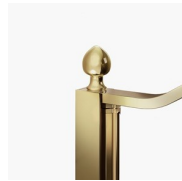

OPTIONS

ACCESSOIRE DE NETTOYAGE VIRGOLA

ACCESSOIRES PERSONAL GLASS

ACCESSOIRES ÉLÉMENT DÉCORATIF GOLD TDG

ACCESSOIRES PORTE-SERVIETTES GOLD PSG

ACCESSOIRES PORTE-SERVIETTES GOLD PST

COLONNE ÉQUIPÉE AMICO

COLONNE ÉQUIPÉE BASKET