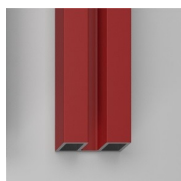

MATÉRIAUX

- Portes en glace trempée sécurisée de 6mm.
- Parties fixes en glace trempée sécurisée de 8mm.
- Profilés en aluminium anodisé ou émaillé

DIMENSIONS

L: Min 88 - Max 90 cm
H: Min 195 - Max 195 cm
H standard: 195 cm

ELÉMENTS COMPLÉMENTS

POIGNÉS M7L STANDARD

PROFILÉS

PROFILÉS ANODISÉS 09 -
NOIR MAT

PROFILÉS ANODISÉS 21 -
ARGENT BRILLANT

PROFILÉS ANODISÉS 23 -
OR BRILLANT

PROFILÉS ANODISÉS 31 -
ARGENT SATINÉ

PROFILÉS ANODISÉS 32 -
BRONZE SATINÉ

PROFILÉS ÉMAILLÉS 05 -
ROUGE

PROFILÉS ÉMAILLÉS 07 -
JAUNE

PROFILÉS ÉMAILLÉS 10 -
PERGAMON

PROFILÉS ÉMAILLÉS 11 -
GRIS

PROFILÉS ÉMAILLÉS 13 -
VERT

PROFILÉS ÉMAILLÉS 13 -
BLEU AZUR

PROFILÉS ÉMAILLÉS 14 -
BLANC