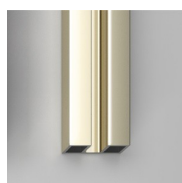

MATÉRIAUX

- Portes en glace trempée sécurisée de 6mm.
- Parties fixes en glace trempée sécurisée de 8mm.
- Profilés en aluminium anodisé ou émaillé

DIMENSIONS

L: Min 88 - Max 90 cm
H: Min 195 - Max 195 cm
H standard: 195 cm

ELÉMENTS COMPLÉMENTS

POIGNÉS M7L STANDARD

PROFILÉS

PROFILÉS ANODISÉS 09 -
NOIR MAT

PROFILÉS ANODISÉS 21 -
ARGENT BRILLANT

PROFILÉS ANODISÉS 23 -
OR BRILLANT

PROFILÉS ANODISÉS 31 -
ARGENT SATINÉ

PROFILÉS ANODISÉS 32 -
BRONZE SATINÉ