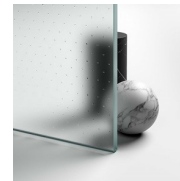

VERRES TREMPÉS STRATIFIÉS 19 - VERRE MADRAS "PAVÉ"