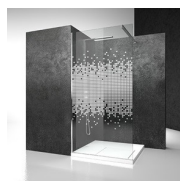

Paroi Fixe de séparation

S2+SK+SZ / SK-IN

DEVIS →

OÙ ACHETER →

© Copyright 2024 Vismaravetro srl

Paroi de douche fixe SK combinée à l'élément fixe S2 et une paroi fixe supplémentaire SZ pour formée une cabine de douche en applique (3côtés).

Sk-in représente un programme complet de cabines de douche à l'italienne, caractérisé par des éléments en verre fixes et l'absence de portes.

Les plaques de verre, les profilés et les barres de renfort sont assemblés dans un système qui allie la rigueur de la conception aux garanties habituelles de sécurité, de facilité de montage et d'étanchéité.

DIMENSIONS

L: Min 20 - Max 70 cm
H: Min 150 - Max 250 cm
H standard: 200 cm

**S2**

PAROI FIXE SUPPLEMENTAIRE POUR FORMER UNE CABINE DE DOUCHE EN ANGLE OU À TROIS CÔTÉS.

CARACTERISTIQUE

- Extensibilité de 20 mm.
- Peut s'assembler avec l'élément SK - SJ.
- S.M.F. Système de montage facile
- Produit avec marquage CE
- Double possibilité de réglage de l'aplomb, latéral et longitudinal.
- Sur mesure (de cm en cm)
- Peut s'assembler avec l'élément SZ ou SY
- Epaisseur des verres

DÉCORATIONS D60

DÉCORATIONS D61

DÉCORATIONS P30 DÉCOR FRAME

DÉCORATIONS D50

DÉCORATIONS D51

DÉCORATIONS D52

DÉCORATIONS P32 DÉCOR SQUARE

DÉCORS GRAPHIQUES D54