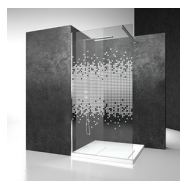

Paroi Fixe de séparation

S2+SK+SZ / SK-IN

DEVIS →

OÙ ACHETER →

© Copyright 2024 Vismaravetro srl

Paroi de douche fixe SK combinée à l'élément fixe S2 et une paroi fixe supplémentaire SZ pour formée une cabine de douche en applique (3côtés).

Sk-in représente un programme complet de cabines de douche à l'italienne, caractérisé par des éléments en verre fixes et l'absence de portes.

Les plaques de verre, les profilés et les barres de renfort sont assemblés dans un système qui allie la rigueur de la conception aux garanties habituelles de sécurité, de facilité de montage et d'étanchéité.

DIMENSIONS

L: Min 20 - Max 70 cm
H: Min 150 - Max 250 cm
H standard: 200 cm

S2

PAROI FIXE SUPPLEMENTAIRE POUR FORMER UNE CABINE DE DOUCHE EN ANGLE OU À TROIS CÔTÉS.

CARACTERISTIQUE

- Extensibilité de 20 mm.
- Peut s'assembler avec l'élément SK - SJ.
- S.M.F. Système de montage facile
- Produit avec marquage CE
- Double possibilité de réglage de l'aplomb, latéral et longitudinal.
- Sur mesure (de cm en cm)
- Peut s'assembler avec l'élément SZ ou SY
- Epaisseur des verres

DÉCORATIONS D60

DÉCORATIONS D61

DÉCORATIONS P30 DÉCOR FRAME

DÉCORATIONS D50

DÉCORATIONS D51

DÉCORATIONS D52

DÉCORATIONS P32 DÉCOR SQUARE

DÉCORS GRAPHIQUES D54