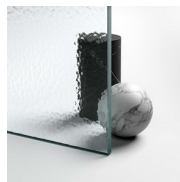

PROFILÉS ÉMAILLÉS 12 -
VERT

PROFILÉS ÉMAILLÉS 13 -
BLEU AZUR

PROFILÉS ÉMAILLÉS 14 -
BLANC

PROFILÉS ÉMAILLÉS 15 -
BLANC MAT

VERRES

VERRES 01 - GLACE GRANITÉ CLAIRE

VERRES 03 - GLACE BRONZE

VERRES 04 - GLACE TRANSPARENT

VERRES 06 - GLACE RÉFLÉCHISSANT

VERRES 07 - GLACE GRIS

VERRES 08 - GLACE SATINÉ

VERRES 12 - GLACE EXTRA-CLAIRE

GRAVURES 99 - SECURPLUS CUSTOM

GRAVURES 44 - SECURPLUS 4+4

VERRES TREMPÉS STRATIFIÉS 10 - VERRE EXTRA-REFLEX

VERRES TREMPÉS STRATIFIÉS 14 - VERRE EXTRA-CLAIR SATINÉ

VERRES TREMPÉS STRATIFIÉS 19 - VERRE MADRAS "PAVÉ"

VERRES TREMPÉS STRATIFIÉS 29 - VERRE MADRAS NUVOLO

VERRES TREMPÉS STRATIFIÉS 11 - KATHEDRAL

DÉCORS