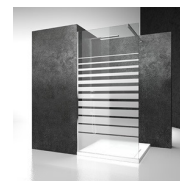

DÉCORATIONS D52