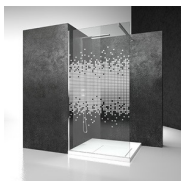

DÉCORS GRAPHIQUES D54