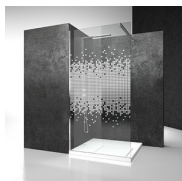

MATÉRIAUX

- Glace trempée sécurisée de 8 mm
- Profilés en aluminium anodisé ou émaillé

DIMENSIONS

L: Min 50 - Max 120 cm
H: Min 150 - Max 230 cm
H standard: 195 cm

LM

CABINE DE DOUCHE SANS CADRE, POUR RECEVEUR EN NICHE, AVEC UNE PORTE PIVOTANTE À 180° ET DEUX PAROIS FIXES EN ALIGNEMENT.

DÉCORATIONS D51

DÉCORATIONS D52

DÉCORATIONS D60

DÉCORATIONS D61

DÉCORATIONS P32 DÉCOR SQUARE

DÉCORS GRAPHIQUES D54

DÉCORS GRAPHIQUES D55

DÉCORS GRAPHIQUES P56