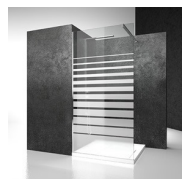

MATÉRIAUX

- Parties fixes en glace trempée sécurisée de 8mm.
- Porte en glace trempée sécurisée de 6mm.
- Profilés en aluminium anodisé ou émaillé

DIMENSIONS

L: Min 120 - Max 179 cm
H: Min 150 - Max 230 cm
H standard: 195 cm

VERRES TREMPÉS STRATIFIÉS 29 - VERRE MADRAS NUVOLE

VERRES TREMPÉS STRATIFIÉS 11 - KATHEDRAL

DÉCORS

DÉCORATIONS D50

DÉCORATIONS D51

DÉCORATIONS D52

DÉCORATIONS D60

DÉCORATIONS D61