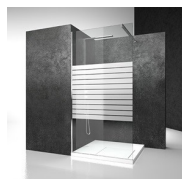

Cabine de douche pivotante

LG+LM+LG / LINEA

DEVIS →

OÙ ACHETER →

© Copyright 2025 Vismaravetro srl

Cabine de douche sans cadre avec 1 porte pivotante à 180° et 2 parois fixes en alignement intégrée avec deux éléments fixes pour l'installation sur receveur en applique (3 côtés).

Une typologie vraiment flexible qui s'adapte à toutes les situations.

Dans la version appelée In-Out, une seule porte sert à la fois à délimiter la zone humide et à créer une zone devant la douche, afin de pouvoir sécher et s'habiller à une température plus confortable..

MATÉRIAUX

- Glace trempée sécurisée de 8 mm
- Profilés en aluminium anodisé ou émaillé

DIMENSIONS

L: Min 50 - Max 120 cm
H: Min 150 - Max 230 cm
H standard: 195 cm

LM

CABINE DE DOUCHE SANS CADRE, POUR RECEVEUR EN NICHE, AVEC UNE PORTE PIVOTANTE À 180° ET DEUX PAROIS FIXES EN ALIGNEMENT.

VERRES TREMPÉS STRATIFIÉS 29 - VERRE MADRAS NUVOLE

VERRES TREMPÉS STRATIFIÉS 11 - KATHEDRAL

DÉCORS

DÉCORATIONS D50

DÉCORATIONS D51

DÉCORATIONS D52

DÉCORATIONS D60

DÉCORATIONS D61