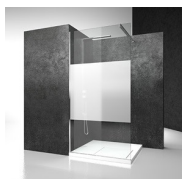

DÉCORS

DÉCORATIONS D50