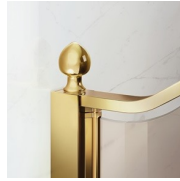

ELÉMENTS DÉCORATIFS
TDG