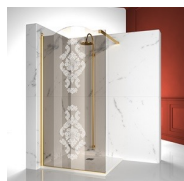

DÉCORS

DÉCORS GRAPHIQUES P26/A26 GOLD