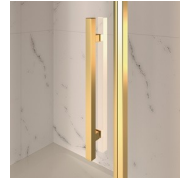

COMPOSANTS

GLZ

ÉLÉMENT DE CABINE DE DOUCHE SEMI-ENCADRÉ POUR RECEVEURS EN NICHE OU EN ANGLE, AVEC 1 PORTE PIVOTANTE À 180 ° ET 1 PAROI FIXE EN ALIGNEMENT.

CARACTERISTIQUE

- Extensibilité de 30 mm - angle installation
- Fermeture magnétique.
- Les portes s'ouvrent vers l'intérieur et vers l'extérieur
- S.M.F. Système de montage facile
- Peut s'assembler avec l'élément GLG pour receveur en angle
- Profilé de rigidité arrondi intégré
- Produit avec marquage CE
- Double possibilité de de mise à plomb et installation cabine de douche complétée.

MATÉRIAUX

- Porte en glace trempée sécurisée de 6mm.
- Partie fixe en glace trempée sécurisée de 8mm.
- Profilés en aluminium anodisé.

DIMENSIONS

L: Min 98 - Max 159 cm
H: Min 180 - Max 205 cm
H standard: 195 cm

ELÉMENTS COMPLÉMENTS

POIGNÉS M2R STANDARD

ELÉMENTS DÉCORATIFS
TDG

PORTE-SERVIETTES PSG

POIGNÉS QMA

BARRE DE RIGIDITÉ PST
GOLD

PROFILÉS

PROFILÉS ANODISÉS 09 -
NOIR MAT