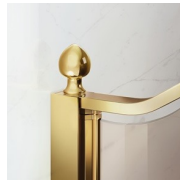

ELÉMENTS DÉCORATIFS
TDG