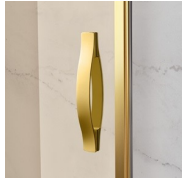

ELÉMENTS COMPLÉMENTS

POIGNÉS M2R STANDARD