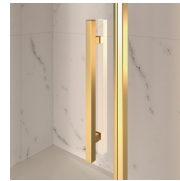

Cabine de douche style classique MADE IN ITALY

GLM / GOLD

DEVIS →

OÙ ACHETER →

© Copyright 2024 Vismaravetro srl

Cabine de douche de style classique pour receveurs de douche en niche avec une porte battante 180° et deux éléments fixes en alignement.

COMPOSANTS

GLM

CABINE DE DOUCHE POUR RECEVEUR EN NICHE, AVEC UNE PORTE PIVOTANTE À 180° ET DEUX PAROIS FIXES EN ALIGNEMENT.

CARACTERISTIQUE

- Extensibilité de 40 mm.
- Fermeture magnétique.
- Les portes s'ouvrent vers l'intérieur et vers l'extérieur
- S.M.F. Système de montage facile
- Profilé de rigidité arrondi intégré
- Produit avec marquage CE
- Peut s'assembler avec l'élément GLG pour receveur en angle
- Double possibilité de de mise à plomb et installation cabine de douche complétée.

MATÉRIAUX

- Parties fixes en glace trempée sécurisée de 8mm.
- Porte en glace trempée sécurisée de 6mm.
- Profilés en aluminium anodisé.

DIMENSIONS

L: Min 138 - Max 179 cm
H: Min 180 - Max 205 cm
H standard: 195 cm

ELÉMENTS COMPLÉMENTS

POIGNÉS M2R STANDARD

ELÉMENTS DÉCORATIFS
TDG

PORTE-SERVIETTES PSG

POIGNÉS QMA

BARRE DE RIGIDITÉ PST
GOLD

PROFILÉS

PROFILÉS ANODISÉS 09 -
NOIR MAT