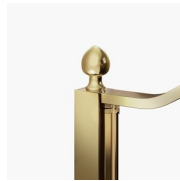

Cabine de douche style classique MADE IN ITALY

GLM / GOLD

DEVIS →

OÙ ACHETER →

© Copyright 2024 Vismaravetro srl

Cabine de douche de style classique pour receveurs de douche en niche avec une porte battante 180° et deux éléments fixes en alignement.

OPTIONS

ACCESSOIRE DE NETTOYAGE VIRGOLA

ACCESSOIRES ÉLÉMENT DÉCORATIF GOLD TDG

ACCESSOIRES PORTE-SERVIETTES GOLD PSG

ACCESSOIRES PORTE-SERVIETTES GOLD PST

COLONNE ÉQUIPÉE AMICO

COLONNE ÉQUIPÉE BASKET

PAROI DE SÉPARATION SCREEN