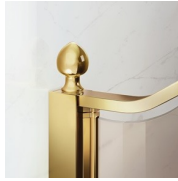

ELÉMENTS DÉCORATIFS
TDG