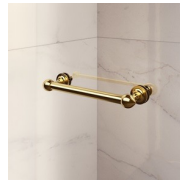

PORTE-SERVIETTES PSG