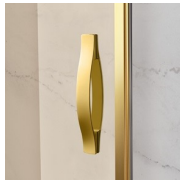

ELÉMENTS COMPLÉMENTS

POIGNÉS M2R STANDARD