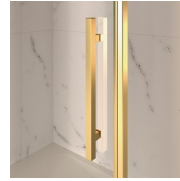

Cabine de douche style classique MADE IN ITALY

GLM / GOLD

DEVIS →

OÙ ACHETER →

© Copyright 2024 Vismaravetro srl

Cabine de douche de style classique pour receveurs de douche en niche avec une porte battante 180° et deux éléments fixes en alignement.

COMPOSANTS

GLM

CABINE DE DOUCHE POUR RECEVEUR EN NICHE, AVEC UNE PORTE PIVOTANTE À 180° ET DEUX PAROIS FIXES EN ALIGNEMENT.

CARACTERISTIQUE

- Extensibilité de 40 mm.
- Fermeture magnétique.
- Les portes s'ouvrent vers l'intérieur et vers l'extérieur
- S.M.F. Système de montage facile
- Profilé de rigidité arrondi intégré
- Produit avec marquage CE
- Peut s'assembler avec l'élément GLG pour receveur en angle
- Double possibilité de de mise à plomb et installation cabine de douche complétée.

MATÉRIAUX

- Parties fixes en glace trempée sécurisée de 8mm.
- Porte en glace trempée sécurisée de 6mm.
- Profilés en aluminium anodisé.

DIMENSIONS

L: Min 138 - Max 179 cm
H: Min 180 - Max 205 cm
H standard: 195 cm

ELÉMENTS COMPLÉMENTS

POIGNÉS M2R STANDARD

ELÉMENTS DÉCORATIFS
TDG

PORTE-SERVIETTES PSG

POIGNÉS QMA

BARRE DE RIGIDITÉ PST
GOLD

PROFILÉS

PROFILÉS ANODISÉS 09 -
NOIR MAT