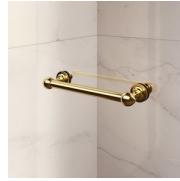

PORTE-SERVIETTES PSG