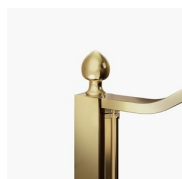

Cabine de douche style classique MADE IN ITALY

GLM / GOLD

DEVIS →

OÙ ACHETER →

© Copyright 2024 Vismaravetro srl

Cabine de douche de style classique pour receveurs de douche en niche avec une porte battante 180° et deux éléments fixes en alignement.

DÉCORS GRAPHIQUES P70 GOLD

DÉCORS NATURELS P16 GOLD

OPTIONS

ACCESSOIRE DE NETTOYAGE VIRGOLA

ACCESSOIRES ÉLÉMENT DÉCORATIF GOLD TDG

ACCESSOIRES PORTE-SERVIETTES GOLD PSG

ACCESSOIRES PORTE-SERVIETTES GOLD PST