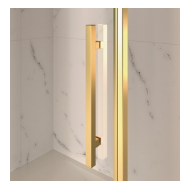

Cabine de douche style classique MADE IN ITALY

GLM+GLG / GOLD

DEVIS →

OÙ ACHETER →

© Copyright 2024 Vismaravetro srl

Cabine de douche de style classique pour receveurs de douche en angle, composée de l'élément ouvrable GLM (une porte battante 180° et deux éléments fixes) et de la paroi fixe GLG.

COMPOSANTS

GLG

PAROI FIXE QUI, ASSOCIÉE À UNE PORTE, FORME UNE CABINE DE DOUCHE D'ANGLE OU EN APPLIQUE (3 CÔTÉS)

CARACTERISTIQUE

- Extensibilité de 20 mm.
- S.M.F. Système de montage facile
- Produit conforme à la norme
- Sur mesure (de cm en cm)
- Produit avec marquage CE
- Extensibilité de 40 mm.
- Double possibilité de de mise à plomb et installation cabine de douche complétée.

MATÉRIAUX

- Parties fixes en glace trempée sécurisée de 8mm.
- Porte en glace trempée sécurisée de 6mm.
- Profilés en aluminium anodisé.

DIMENSIONS

L: Min 138 - Max 179 cm
H: Min 180 - Max 205 cm
H standard: 195 cm

ELÉMENTS COMPLÉMENTS

POIGNÉS M2R STANDARD

ELÉMENTS DÉCORATIFS
TDG

PORTE-SERVIETTES PSG

POIGNÉS QMA

BARRE DE RIGIDITÉ PST
GOLD

PROFILÉS

PROFILÉS ANODISÉS 09 -
NOIR MAT