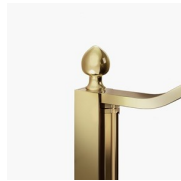

Cabine de douche style classique MADE IN ITALY

GLM+GLG / GOLD

DEVIS →

OÙ ACHETER →

© Copyright 2024 Vismaravetro srl

Cabine de douche de style classique pour receveurs de douche en angle, composée de l'élément ouvrable GLM (une porte battante 180° et deux éléments fixes) et de la paroi fixe GLG.

OPTIONS

ACCESSOIRE DE NETTOYAGE VIRGOLA

ACCESSOIRES PORTE-SERVIETTES GOLD PST

ACCESSOIRES ÉLÉMENT DÉCORATIF GOLD TDG

ACCESSOIRES PORTE-SERVIETTES GOLD PSG

ACCESSOIRES PAROI CHAUFFANTE

COLONNE ÉQUIPÉE AMICO

COLONNE ÉQUIPÉE BASKET