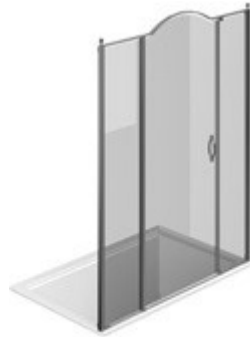

Cabine de douche style classique MADE IN ITALY

GLG+GLM+GLG / GOLD

DEVIS →

OÙ ACHETER →

© Copyright 2024 Vismaravetro srl

Cabine de douche de style classique pour receveurs de douche en applique (3 côtés) est composée de l'élément ouvrable GLM (une porte battante 180° et deux éléments fixes) et de deux parois fixes GLG. Le profilé supérieur en forme d'arche, les finitions élégantes des profilés et des verres, le choix parmi de nombreux accessoires raffinés soulignent l'expression décorative de cette cabine de douche.

COMPOSANTS

GLG

PAROI FIXE QUI, ASSOCIÉE À UNE PORTE, FORME UNE CABINE DE DOUCHE D'ANGLE OU EN APPLIQUE (3 CÔTÉS)

CARACTERISTIQUE

- Extensibilité de 20 mm.
- S.M.F. Système de montage facile
- Produit conforme à la norme
- Sur mesure (de cm en cm)
- Produit avec marquage CE
- Extensibilité de 40 mm.
- Double possibilité de de mise à plomb et installation cabine de douche complétée.

MATÉRIAUX

- Glace trempée sécurisée de 8 mm
- Profilés en aluminium anodisé.

DIMENSIONS

L: Min 68 - Max 90 cm
H: Min 150 - Max 220 cm
H standard: 195 cm

GLM

CABINE DE DOUCHE POUR RECEVEUR EN NICHE, AVEC UNE PORTE PIVOTANTE À 180° ET DEUX PAROIS FIXES EN ALIGNEMENT.

CARACTERISTIQUE

- Extensibilité de 40 mm.
- Fermeture magnétique.
- Les portes s'ouvrent vers l'intérieur et vers l'extérieur
- S.M.F. Système de montage facile
- Profilé de rigidité arrondi intégré
- Produit avec marquage CE
- Peut s'assembler avec l'élément GLG pour receveur en angle
- Double possibilité de de mise à plomb et installation cabine de douche complétée.