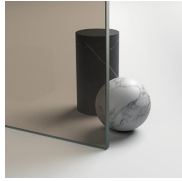

VERRES

VERRES 03 - GLACE BRONZE