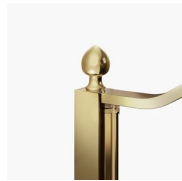

ACCESSOIRES ÉLÉMENT DÉCORATIF GOLD TDG