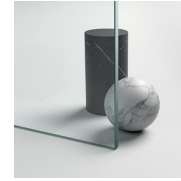

Cabine de douche style classique MADE IN ITALY

GLG+GLM+GLG / GOLD

DEVIS →

OÙ ACHETER →

© Copyright 2024 Vismaravetro srl

Cabine de douche de style classique pour receveurs de douche en applique (3 côtés) est composée de l'élément ouvrable GLM (une porte battante 180° et deux éléments fixes) et de deux parois fixes GLG. Le profilé supérieur en forme d'arche, les finitions élégantes des profilés et des verres, le choix parmi de nombreux accessoires raffinés soulignent l'expression décorative de cette cabine de douche.

PROFILÉS ANODISÉS 35 -
OR MAT

PROFILÉS ANODISÉS 34 -
CUIVRE SATINÉ

VERRES

VERRES 03 - GLACE BRONZE

VERRES 12 - GLACE EXTRA-CLAIRE

VERRES 07 - GLACE GRIS

VERRES 06 - GLACE RÉFLÉCHISSANT

VERRES 08 - GLACE SATINÉ

VERRES 04 - GLACE TRANSPARENT

VERRES TREMPÉS STRATIFIÉS 10 - VERRE EXTRA-REFLEX

VERRES TREMPÉS STRATIFIÉS 19 - VERRE MADRAS "PAVÉ"

VERRES TREMPÉS STRATIFIÉS 29 - VERRE MADRAS NUVOLO

VERRES TREMPÉS STRATIFIÉS 14 - VERRE EXTRA-CLAIR SATINÉ