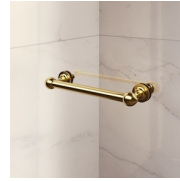

### DIMENSIONS

L: Min 78 - Max 180 cm  
H: Min 180 - Max 205 cm  
H standard: 195 cm

PLUS

---

ACCESSOIRES RAFFINÉS

Embouts décoratifs plaqués or, poignées parsemées de cristaux Swarovski, poignées porte-serviette ... nombreux sont les accessoires que vous pouvez choisir pour améliorer et personnaliser vos cabines de douche de la série Gold. Même les parois en verre peuvent être enrichies avec des lignes en arc ou des décorations spéciales.

## ELÉMENTS COMPLÉMENTS

BARRE DE RIGIDITÉ K

POIGNÉS M2R STANDARD

ÉLÉMENTS DÉCORATIFS TDG

PORTE-SERVIETTES PSG

POIGNÉS QMA

BARRE DE RIGIDITÉ PST GOLD

---