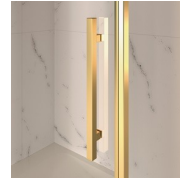

## Cabine de douche style classique MADE IN ITALY

GLK / GOLD

DEVIS →

OÙ ACHETER →

© Copyright 2024 Vismaravetro srl

Cabine de douche walk-in de style classique pour receveurs de douche en angle, composée d'une paroi de verre posée seule, la partie supérieure de la paroi est en forme d'arche.

### DIMENSIONS

L: Min 78 - Max 180 cm  
H: Min 180 - Max 205 cm  
H standard: 195 cm

PLUS

---

ACCESSOIRES RAFFINÉS

Embouts décoratifs plaqués or, poignées parsemées de cristaux Swarovski, poignées porte-serviette ... nombreux sont les accessoires que vous pouvez choisir pour améliorer et personnaliser vos cabines de douche de la série Gold. Même les parois en verre peuvent être enrichies avec des lignes en arc ou des décorations spéciales.

## ELÉMENTS COMPLÉMENTS

BARRE DE RIGIDITÉ K

POIGNÉS M2R STANDARD

ÉLÉMENTS DÉCORATIFS TDG

PORTE-SERVIETTES PSG

POIGNÉS QMA

BARRE DE RIGIDITÉ PST GOLD

---