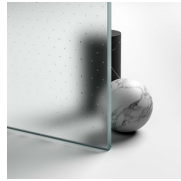

### DIMENSIONS

L: Min 78 - Max 180 cm  
H: Min 180 - Max 205 cm  
H standard: 195 cm

PLUS

---

ACCESSOIRES RAFFINÉS

Embouts décoratifs plaqués or, poignées parsemées de cristaux Swarovski, poignées porte-serviette ... nombreux sont les accessoires que vous pouvez choisir pour améliorer et personnaliser vos cabines de douche de la série Gold. Même les parois en verre peuvent être enrichies avec des lignes en arc ou des décorations spéciales.

VERRES 08 - GLACE SATINÉ

VERRES 12 - GLACE EXTRA-  
CLAIRE

VERRES TREMPÉS  
STRATIFIÉS 10 - VERRE  
EXTRA-REFLEX

VERRES TREMPÉS  
STRATIFIÉS 14 - VERRE  
EXTRA-CLAIRE SATINÉ

VERRES TREMPÉS  
STRATIFIÉS 19 - VERRE  
MADRAS "PAVÉ"