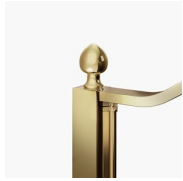

OPTIONS

ACCESSOIRES ELÉMENT
DÉCORATIF GOLD TDG