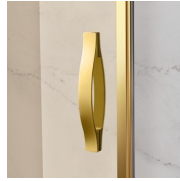

POIGNÉS M2R STANDARD