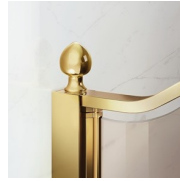

ÉLÉMENTS DÉCORATIFS TDG