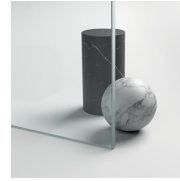

### DIMENSIONS

L: Min 78 - Max 180 cm  
H: Min 180 - Max 205 cm  
H standard: 195 cm

PLUS

---

ACCESSOIRES RAFFINÉS

Embouts décoratifs plaqués or, poignées parsemées de cristaux Swarovski, poignées porte-serviette ... nombreux sont les accessoires que vous pouvez choisir pour améliorer et personnaliser vos cabines de douche de la série Gold. Même les parois en verre peuvent être enrichies avec des lignes en arc ou des décorations spéciales.

PROFILÉS ANODISÉS 32 - BRONZE SATINÉ

PROFILÉS ANODISÉS 35 - OR MAT

PROFILÉS ANODISÉS 34 - CUIVRE SATINÉ

VERRES

VERRES 03 - GLACE  
BRONZE

VERRES 04 - GLACE  
TRANSPARENT

VERRES 06 - GLACE  
RÉFLÉCHISSANT

VERRES 07 - GLACE GRIS

VERRES 08 - GLACE SATINÉ

VERRES 12 - GLACE EXTRA-  
CLAIRE

VERRES TREMPÉS  
STRATIFIÉS 10 - VERRE  
EXTRA-REFLEX

VERRES TREMPÉS  
STRATIFIÉS 14 - VERRE  
EXTRA-CLAIRE SATINÉ

VERRES TREMPÉS  
STRATIFIÉS 19 - VERRE  
MADRAS "PAVÉ"