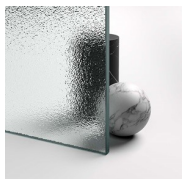

Frame est la collection de parois de douches à l'italienne encadrées avec support latéral ou longitudinal, désormais également disponible dans les versions en applique, niche et d'angle, brisant toute barrière visuelle. Les plaques de verres, entourés d'un cadre en aluminium élégant, trouvent une stabilité et garantissent la sécurité grâce aux barres de renfort : seul le plaisir d'un design minimaliste et raffiné est visible.

PROFILÉS ANODISÉS 84 -
CUIVRE BOND

PROFILÉS ÉMAILLÉS 39 -
BLANC

PROFILÉS ÉMAILLÉS 15 -
BLANC MAT

VERRES

VERRES 01 - GLACE GRANITÉ CLAIRE

VERRES 03 - GLACE BRONZE

VERRES 04 - GLACE TRANSPARENT

VERRES 05 - TIMELESS®

VERRES 06 - GLACE RÉFLÉCHISSANT

VERRES 07 - GLACE GRIS

VERRES 08 - GLACE SATINÉ

VERRES 12 - GLACE EXTRA-CLAIRE

VERRES TREMPÉS STRATIFIÉS 10 - VERRE EXTRA-REFLEX

VERRES TREMPÉS STRATIFIÉS 11 - KATHEDRAL

VERRES TREMPÉS STRATIFIÉS 14 - VERRE EXTRA-CLAIR SATINÉ

VERRES TREMPÉS STRATIFIÉS 29 - VERRE MADRAS NUVOLO

DÉCORS

DÉCORATIONS P30 DÉCOR FRAME

DÉCORATIONS P31 DÉCOR VERTICAL

OPTIONS

ACCESSOIRE DE NETTOYAGE VIRGOLA

ACCESSOIRES PERSONAL GLASS

ACCESSOIRES PORTE SERVIETTE EXTERNE PSR