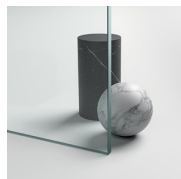

Frame est la collection de parois de douches à l'italienne encadrées avec support latéral ou longitudinal, désormais également disponible dans les versions en applique, niche et d'angle, brisant toute barrière visuelle. Les plaques de verres, entourés d'un cadre en aluminium élégant, trouvent une stabilité et garantissent la sécurité grâce aux barres de renfort : seul le plaisir d'un design minimaliste et raffiné est visible.

PROFILÉS ANODISÉS 84 -
CUIVRE BOND

PROFILÉS ÉMAILLÉS 39 -
BLANC

PROFILÉS ÉMAILLÉS 15 -
BLANC MAT

VERRES

VERRES 01 - GLACE GRANITÉ CLAIRE

VERRES 03 - GLACE BRONZE

VERRES 04 - GLACE TRANSPARENT

VERRES 05 - TIMELESS®

VERRES 06 - GLACE RÉFLÉCHISSANT

VERRES 07 - GLACE GRIS

VERRES 08 - GLACE SATINÉ

VERRES 12 - GLACE EXTRA-CLAIRE

VERRES TREMPÉS STRATIFIÉS 10 - VERRE EXTRA-REFLEX

VERRES TREMPÉS STRATIFIÉS 11 - KATHEDRAL

VERRES TREMPÉS STRATIFIÉS 14 - VERRE EXTRA-CLAIR SATINÉ