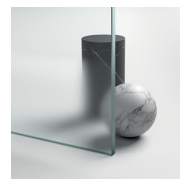

Frame est la collection de parois de douches à l'italienne encadrées avec support latéral ou longitudinal, désormais également disponible dans les versions en applique, niche et d'angle, brisant toute barrière visuelle. Les plaques de verres, entourés d'un cadre en aluminium élégant, trouvent une stabilité et garantissent la sécurité grâce aux barres de renfort : seul le plaisir d'un design minimaliste et raffiné est visible.

VERRES 06 - GLACE RÉFLÉCHISSANT

VERRES 07 - GLACE GRIS

VERRES 08 - GLACE SATINÉ

VERRES 12 - GLACE EXTRA-CLAIRE

VERRES TREMPÉS STRATIFIÉS 10 - VERRE EXTRA-REFLEX

VERRES TREMPÉS STRATIFIÉS 11 - KATHEDRAL

VERRES TREMPÉS STRATIFIÉS 14 - VERRE EXTRA-CLAIR SATINÉ

VERRES TREMPÉS STRATIFIÉS 29 - VERRE MADRAS NUVOLO

DÉCORS

DÉCORATIONS P30 DÉCOR FRAME

DÉCORATIONS P31 DÉCOR VERTICAL

OPTIONS

ACCESSOIRE DE NETTOYAGE VIRGOLA

ACCESSOIRES PERSONAL GLASS

ACCESSOIRES PORTE SERVIETTE EXTERNE PSR