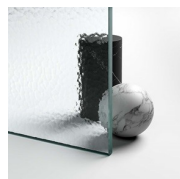

Frame est la collection de parois de douches à l'italienne encadrées avec support latéral ou longitudinal, désormais également disponible dans les versions en applique, niche et d'angle, brisant toute barrière visuelle. Les plaques de verres, entourés d'un cadre en aluminium élégant, trouvent une stabilité et garantissent la sécurité grâce aux barres de renfort : seul le plaisir d'un design minimaliste et raffiné est visible.

VERRES 06 - GLACE RÉFLÉCHISSANT

VERRES 07 - GLACE GRIS

VERRES 08 - GLACE SATINÉ

VERRES 12 - GLACE EXTRA-CLAIRE

VERRES TREMPÉS STRATIFIÉS 10 - VERRE EXTRA-REFLEX

VERRES TREMPÉS STRATIFIÉS 11 - KATHEDRAL

VERRES TREMPÉS STRATIFIÉS 14 - VERRE EXTRA-CLAIR SATINÉ

VERRES TREMPÉS STRATIFIÉS 29 - VERRE MADRAS NUVOLO

DÉCORS

DÉCORATIONS P30 DÉCOR FRAME

DÉCORATIONS P31 DÉCOR VERTICAL

OPTIONS

ACCESSOIRE DE NETTOYAGE VIRGOLA

ACCESSOIRES PERSONAL GLASS

ACCESSOIRES PORTE SERVIETTE EXTERNE PSR