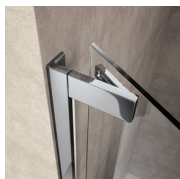

ELÉMENTS COMPLÉMENTS

CHARNIÈRES FLR - FLARE
STANDARD