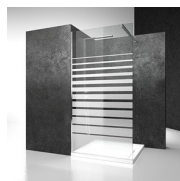

DÉCORATIONS D52