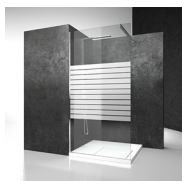

DÉCORS

DÉCORATIONS D51