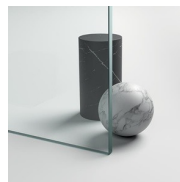

Pare-Baignoire avec ouverture pliante

NP / PAROI POUR BAIGNOIRES

DEVIS →

OÙ ACHETER →

© Copyright 2025 Vismaravetro srl

Pare douche pour baignoire avec deux panneaux en verre trempé et structure en aluminium. Les panneaux peuvent se replier un sur l'autre et après contre le mur, tout en laissant libre l'espace sur la baignoire.

PROFILÉS ÉMAILLÉS 14 -
BLANC

PROFILÉS ÉMAILLÉS 15 -
BLANC MAT

VERRES

VERRES 01 - GLACE GRANITÉ CLAIRE

VERRES 03 - GLACE BRONZE

VERRES 04 - GLACE TRANSPARENT

VERRES 06 - GLACE RÉFLÉCHISSANT

VERRES 07 - GLACE GRIS

VERRES 08 - GLACE SATINÉ

VERRES 12 - GLACE EXTRA-CLAIRE

VERRES TREMPÉS STRATIFIÉS 10 - VERRE EXTRA-REFLEX

VERRES TREMPÉS STRATIFIÉS 14 - VERRE EXTRA-CLAIR SATINÉ

VERRES TREMPÉS STRATIFIÉS 29 - VERRE MADRAS NUVOLE