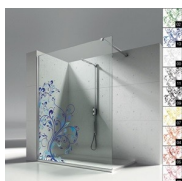

DÉCORS NATURELS P16 AZULEJOS

DÉCORS NATURELS P19 SOUFFLE

OPTIONS

ACCESSOIRE DE
NETTOYAGE VIRGOLA

ACCESSOIRES PERSONAL
GLASS

COLONNE ÉQUIPÉE AMICO

COLONNE ÉQUIPÉE
BASKET

PAROI DE SÉPARATION
SCREEN