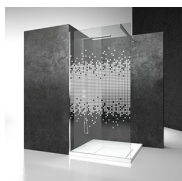

DÉCORS GRAPHIQUES D54