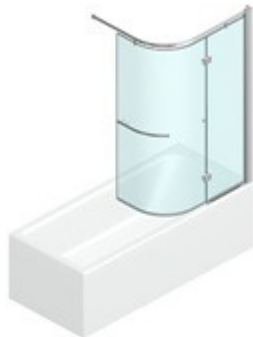

COMPOSANTS

SR

PARRE DOUCHE SUR BAIGNOIRE, COMPOSÉ D'UNE PARTIE DROITE ET D'UNE PARTIE ARRONDIE.

CARACTERISTIQUE

- Extensibilité de 20 mm.
- Possibilité de replier les 2 panneaux contre la tête de baignoire.
- Mouvement d'ouverture guidé par la glace ronde le long d'un petit rail métallique supérieur.
- Pas d'encombrement extérieur
- Profilé inférieur en PVC pour l'étanchéité.
- S.M.F. Système de montage facile
- Produit avec marquage CE
- Double possibilité de de mise à plomb et installation cabine de douche complétée.

MATÉRIAUX

- Partie arrondie en glace trempée sécurisée de 6 mm
- Partie droite en glace trempée sécurisée de 8 mm
- Profilés en aluminium anodisé ou émaillé

DIMENSIONS

L: Min 60 - Max 88 cm
H: Min 152,5 - Max 152,5 cm
H standard: 152,5 cm