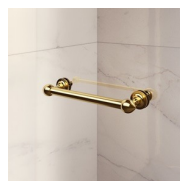

COMPOSANTS

GLN

PAROI DE DOUCHE POUR RECEVEUR EN NICHE
OR EN ANGLE, AVEC 1 PORTE PIVOTANTE À
180°.

CARACTERISTIQUE

- Extensibilité de 30 mm - angle installation
- Fermeture magnétique.
- Les portes s'ouvrent vers l'intérieur et vers l'extérieur
- S.M.F. Système de montage facile
- Sur mesure (de cm en cm)
- Peut s'assembler avec l'élément GLG pour receveur en angle
- Profilé de rigidité arrondi intégré
- Produit avec marquage CE
- Double possibilité de de mise à plomb et installation cabine de douche complétée.

MATÉRIAUX

- Glace trempée sécurisée de 6 mm
- Profilés en aluminium anodisé.

DIMENSIONS

L: Min 50 - Max 99 cm
H: Min 180 - Max 205 cm
H standard: 195 cm

ELÉMENTS COMPLÉMENTS

POIGNÉS M2R STANDARD

ELÉMENTS DÉCORATIFS
TDG