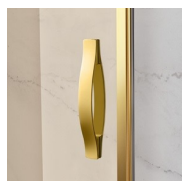

COMPOSANTS

GLN

PAROI DE DOUCHE POUR RECEVEUR EN NICHE
OR EN ANGLE, AVEC 1 PORTE PIVOTANTE À
180°.

CARACTERISTIQUE

- Extensibilité de 30 mm - angle installation
- Fermeture magnétique.
- Les portes s'ouvrent vers l'intérieur et vers l'extérieur
- S.M.F. Système de montage facile
- Sur mesure (de cm en cm)
- Peut s'assembler avec l'élément GLG pour receveur en angle
- Profilé de rigidité arrondi intégré
- Produit avec marquage CE
- Double possibilité de de mise à plomb et installation cabine de douche complétée.

MATÉRIAUX

- Glace trempée sécurisée de 6 mm
- Profilés en aluminium anodisé.

DIMENSIONS

L: Min 50 - Max 99 cm
H: Min 180 - Max 205 cm
H standard: 195 cm

ELÉMENTS COMPLÉMENTS

POIGNÉS M2R STANDARD

ELÉMENTS DÉCORATIFS
TDG