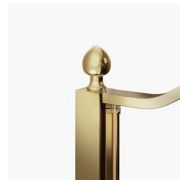

Cabine de douche style classique MADE IN ITALY

GLN / GOLD

DEVIS →

OÙ ACHETER →

© Copyright 2024 Vismaravetro srl

Cabine de douche de style classique pour receveurs de douche en niche avec 1 porte pivotante à 180 °.
Le profilé supérieur en forme d'arche, les finitions élégantes des profilés et des verres, le choix parmi de nombreux accessoires raffinés soulignent l'expression décorative de cette cabine de douche.

DÉCORS GRAPHIQUES P56/A56 GOLD

DÉCORS GRAPHIQUES N56 GOLD

DÉCORS GRAPHIQUES P70 GOLD

DÉCORS NATURELS P16 GOLD

OPTIONS

ACCESSOIRE DE NETTOYAGE VIRGOLA

ACCESSOIRES PERSONAL GLASS

ACCESSOIRES ÉLÉMENT DÉCORATIF GOLD TDG

ACCESSOIRES PORTE-SERVIETTES GOLD PSG

ACCESSOIRES PORTE-SERVIETTES GOLD PST

COLONNE ÉQUIPÉE AMICO

COLONNE ÉQUIPÉE BASKET

PAROI DE SÉPARATION SCREEN

RECEVEURS DE DOUCHE ALIAS

TRAITEMENT ANTI-CALCAIRE TRAITEMENT PRÉVENTIF ANTICALCAIRE (TPA)