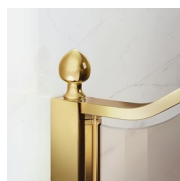

Cabine de douche style classique MADE IN ITALY

GLN / GOLD

DEVIS →

OÙ ACHETER →

© Copyright 2024 Vismaravetro srl

Cabine de douche de style classique pour receveurs de douche en niche avec 1 porte pivotante à 180 °.
Le profilé supérieur en forme d'arche, les finitions élégantes des profilés et des verres, le choix parmi de nombreux accessoires raffinés soulignent l'expression décorative de cette cabine de douche.

COMPOSANTS

GLN

PAROI DE DOUCHE POUR RECEVEUR EN NICHE
OR EN ANGLE, AVEC 1 PORTE PIVOTANTE À
180°.

CARACTERISTIQUE

- Extensibilité de 30 mm - angle installation
- Fermeture magnétique.
- Les portes s'ouvrent vers l'intérieur et vers l'extérieur
- S.M.F. Système de montage facile
- Sur mesure (de cm en cm)
- Peut s'assembler avec l'élément GLG pour receveur en angle
- Profilé de rigidité arrondi intégré
- Produit avec marquage CE
- Double possibilité de de mise à plomb et installation cabine de douche complétée.

MATÉRIAUX

- Glace trempée sécurisée de 6 mm
- Profilés en aluminium anodisé.

DIMENSIONS

L: Min 50 - Max 99 cm
H: Min 180 - Max 205 cm
H standard: 195 cm

ELÉMENTS COMPLÉMENTS

POIGNÉS M2R STANDARD

ELÉMENTS DÉCORATIFS
TDG