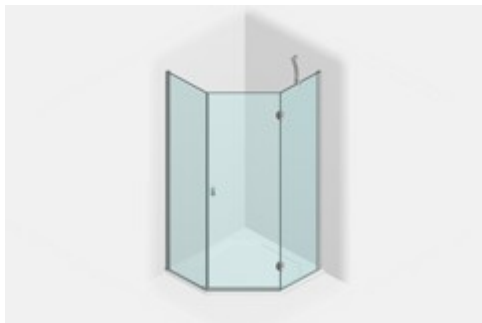

COMPONENTI

TRS

CABINA DOCCIA, SENZA TELAIO, CON PORTA GIREVOLE, PER PIATTI DOCCIA PENTAGONALI.

CARATTERISTICHE

- Estensibilità di 20 mm sui due lati a muro.
- Doppia possibilità di messa a piombo, laterale e longitudinale.
- Chiusura magnetica
- S.M.F. Sistema di montaggio facile
- Prodotto marchiato CE
- Su misura (di cm in cm)
- Estensibilità di 20 mm
- Doppia possibilità di messa a piombo ad installazione cabina ultimata.

MATERIALI

- Porta in cristallo temperato di sicurezza 6 mm.
- Fissi in cristallo temperato di sicurezza 8 mm.
- Profili in alluminio anodizzato o smaltato.
- Le cabine doccia sintesi TRS, salvo richieste specifiche, vengono fornite nella versione standard con cerniere R65 e pomolo

DIMENSIONI

L: Min 90 - Max 90 cm
H: Min 150 - Max 230 cm
H standard: 196 cm