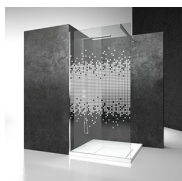

# BOX DOCCIA BATTENTE PENTAGONALE

TRS / SINTESI

PREVENTIVO

DOVE ACQUISTARE

© Copyright 2024 Vismaravetro srl

Cabina doccia senza telaio per piatti doccia pentagonali con una porta girevole. Le pareti fisse sono estensibili di 20 mm per lato.

DECORI

DECORI GEOMETRICI D50

DECORI GEOMETRICI D51

DECORI GEOMETRICI D52

DECORI GEOMETRICI D60

DECORI GEOMETRICI D61

DECORI GEOMETRICI P32  
DECORO SQUARE

DECORI GRAFICI D54