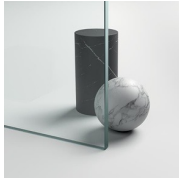

CRISTALLI

CRISTALLI TEMPERATI 04 -
CRISTALLO TRASPARENTE

DECORI