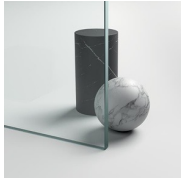

CRISTALLI

CRISTALLI TEMPERATI 04 -
CRISTALLO TRASPARENTE