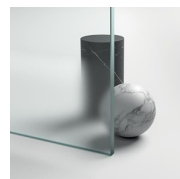

CRISTALLI TEMPERATI
SPECIALI 29 - CRISTALLO
MADRAS NUVOLA