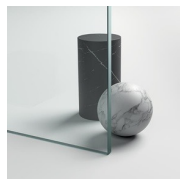

CRISTALLI TEMPERATI 04 -
CRISTALLO TRASPARENTE