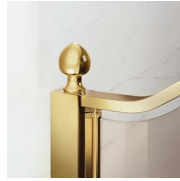

Il profilo di irrigidimento superiore viene curvato per poter seguire la forma arrotondata del vetro. La funzione si sposa con il design classico della collezione Gold.

ACCESSORI RAFFINATI

Terminali dorati, maniglie tempestate con cristalli Swarovski, maniglioni porta-salvietta ... tantissimi sono gli accessori con cui è possibile arricchire e personalizzare le cabine doccia della serie Gold. Anche le pareti in cristallo possono essere impreziosite con forme ad arco o decori speciali.

COMPONENTI

GL2

PARETE DOCCIA PER PIATTI DOCCIA IN NICCHIA
O AD ANGOLO CON 1 PORTA GIREVOLE A 180°
ED 1 PARETE FISSA IN LINEA.

CARATTERISTICHE

- Estensibilità di 40 mm.
- Chiusura magnetica
- S.M.F. Sistema di montaggio facile
- Componibile con elemento GLG per piatti doccia ad angolo
- Su misura (di cm in cm)
- Profilo di irrigidimento ad arco
- Prodotto marchiato CE
- Apertura sia interna che esterna
- Doppia possibilità di messa a piombo ad installazione cabina ultimata.

MATERIALI

- Porta in cristallo temperato di sicurezza 6 mm.
- Fisso in cristallo temperato di sicurezza 8 mm.
- Profili in alluminio anodizzato

DIMENSIONI

L: Min 98 - Max 159 cm
H: Min 180 - Max 205 cm
H standard: 195 cm

ELEMENTI DI COMPLETAMENTO

MANIGLIE M2R STANDARD

TERMINALI DECORATIVI
TDG

PORTASALVIETTE PSG

MANIGLIE QMA

BARRA DI IRRIGIDIMENTO
PST GOLD

PROFILI

PROFILI COLORI
METALLICI 09 - NERO
OPACO