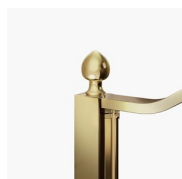

---

DECORI

DECORI GRAFICI P26/A26  
GOLD

DECORI GRAFICI N26  
GOLD

DECORI GRAFICI P56/A56  
GOLD

DECORI GRAFICI N56  
GOLD

DECORI GRAFICI P70 GOLD

DECORI NATURALI P16  
GOLD

OPTIONAL

ACCESSORI PERSONAL  
GLASS

ACCESSORI TERMINALE  
DECORATIVO GOLD TDG

ACCESSORI  
PORTASALVIETTE GOLD  
PSG

ACCESSORI  
PORTASALVIETTE GOLD  
PST

ACCESSORIO TERGIVETRO  
VIRGOLA

COLONNA ATTREZZATA  
AMICO