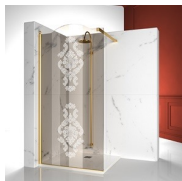

DECORI

DECORI GRAFICI P26/A26
GOLD