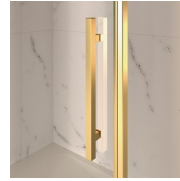

COMPONENTI

GL2

PARETE DOCCIA PER PIATTI DOCCIA IN NICCHIA
O AD ANGOLO CON 1 PORTA GIREVOLE A 180°
ED 1 PARETE FISSA IN LINEA.

CARATTERISTICHE

- Estensibilità di 40 mm.
- Chiusura magnetica
- S.M.F. Sistema di montaggio facile
- Componibile con elemento GLG per piatti doccia ad angolo
- Su misura (di cm in cm)
- Profilo di irrigidimento ad arco
- Prodotto marchiato CE
- Apertura sia interna che esterna
- Doppia possibilità di messa a piombo ad installazione cabina ultimata.

MATERIALI

- Porta in cristallo temperato di sicurezza 6 mm.
- Fisso in cristallo temperato di sicurezza 8 mm.
- Profili in alluminio anodizzato

DIMENSIONI

L: Min 98 - Max 159 cm
H: Min 180 - Max 205 cm
H standard: 195 cm

ELEMENTI DI COMPLETAMENTO

MANIGLIE M2R STANDARD

TERMINALI DECORATIVI
TDG

PORTASALVIETTE PSG

MANIGLIE QMA

BARRA DI IRRIGIDIMENTO
PST GOLD

PROFILI

PROFILI COLORI
METALLICI 09 - NERO
OPACO