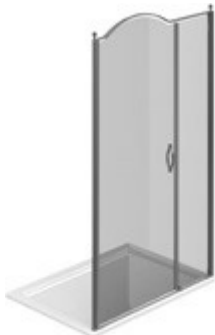

BOX DOCCIA CLASSICO MADE IN ITALY

GL2 / GOLD

PREVENTIVO

DOVE ACQUISTARE

© Copyright 2024 Vismaravetro srl

Cabina doccia in stile classico per piatti doccia in nicchia con 1 porta girevole a 180° ed 1 parete fissa in linea. Il profilo superiore ad arco, le finiture ricercate di profili e cristalli, la scelta tra numerosi raffinati accessori evidenziano la dimensione decorativa di questa cabina doccia.

Il profilo di irrigidimento superiore viene curvato per poter seguire la forma arrotondata del vetro. La funzione si sposa con il design classico della collezione Gold.

ACCESSORI RAFFINATI

Terminali dorati, maniglie tempestate con cristalli Swarovski, maniglioni porta-salvietta ... tantissimi sono gli accessori con cui è possibile arricchire e personalizzare le cabine doccia della serie Gold. Anche le pareti in cristallo possono essere impreziosite con forme ad arco o decori speciali.

APERTURA SIA INTERNA CHE ESTERNA

Le porte possono aprirsi sia verso l'esterno che verso l'interno della cabina doccia.

PRODOTTO MARCHIATO CE

Prodotto conforme alla norma europea UNI-EN14428 e marchiato CE

COMPONENTI

GL2

PARETE DOCCIA PER PIATTI DOCCIA IN NICCHIA
O AD ANGOLO CON 1 PORTA GIREVOLE A 180°
ED 1 PARETE FISSA IN LINEA.

CARATTERISTICHE

- Estensibilità di 40 mm.
- Chiusura magnetica
- S.M.F. Sistema di montaggio facile
- Componibile con elemento GLG per piatti doccia ad angolo
- Su misura (di cm in cm)
- Profilo di irrigidimento ad arco
- Prodotto marchiato CE
- Apertura sia interna che esterna
- Doppia possibilità di messa a piombo ad installazione cabina ultimata.