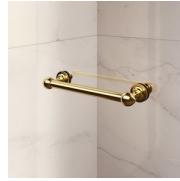

COMPONENTI

GL2

PARETE DOCCIA PER PIATTI DOCCIA IN NICCHIA
O AD ANGOLO CON 1 PORTA GIREVOLE A 180°
ED 1 PARETE FISSA IN LINEA.

CARATTERISTICHE

- Estensibilità di 40 mm.
- Chiusura magnetica
- S.M.F. Sistema di montaggio facile
- Componibile con elemento GLG per piatti doccia ad angolo
- Su misura (di cm in cm)
- Profilo di irrigidimento ad arco
- Prodotto marchiato CE
- Apertura sia interna che esterna
- Doppia possibilità di messa a piombo ad installazione cabina ultimata.

MATERIALI

- Porta in cristallo temperato di sicurezza 6 mm.
- Fisso in cristallo temperato di sicurezza 8 mm.
- Profili in alluminio anodizzato

DIMENSIONI

L: Min 98 - Max 159 cm
H: Min 180 - Max 205 cm
H standard: 195 cm

ELEMENTI DI COMPLETAMENTO

MANIGLIE M2R STANDARD

TERMINALI DECORATIVI
TDG

PORTASALVIETTE PSG

MANIGLIE QMA

BARRA DI IRRIGIDIMENTO
PST GOLD

PROFILI

PROFILI COLORI
METALLICI 09 - NERO
OPACO