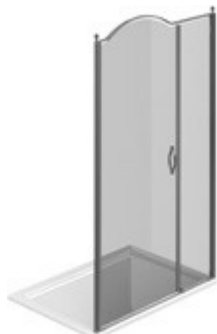

COMPONENTI

GL2

PARETE DOCCIA PER PIATTI DOCCIA IN NICCHIA
O AD ANGOLO CON 1 PORTA GIREVOLE A 180°
ED 1 PARETE FISSA IN LINEA.

CARATTERISTICHE

- Estensibilità di 40 mm.
- Chiusura magnetica
- S.M.F. Sistema di montaggio facile
- Componibile con elemento GLG per piatti doccia ad angolo
- Su misura (di cm in cm)
- Profilo di irrigidimento ad arco
- Prodotto marchiato CE
- Apertura sia interna che esterna
- Doppia possibilità di messa a piombo ad installazione cabina ultimata.

MATERIALI

- Porta in cristallo temperato di sicurezza 6 mm.
- Fisso in cristallo temperato di sicurezza 8 mm.
- Profili in alluminio anodizzato

DIMENSIONI

L: Min 98 - Max 159 cm
H: Min 180 - Max 205 cm
H standard: 195 cm