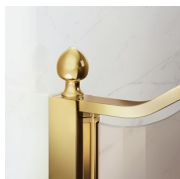

Gold rappresenta un progetto di box doccia classico e prestigioso, dotato di contenuti tecnici e di materiali di qualità superiore, arricchito da dettagli estetici di lusso che richiamano la tradizione culturale italiana. Una collezione di cabine doccia che esprime uno stile classico e di grande ricercatezza, che al tempo stesso riflette una sapiente capacità di progettazione e di produzione. L'oro è il simbolo del lusso, della bellezza compiaciuta, della maestà sovrana. Con la Serie Gold vogliamo celebrare la meraviglia della bellezza italiana nel mondo.

## ELEMENTI DI COMPLETAMENTO

MANIGLIE M2R STANDARD

STAFFA DI IRRIGIDIMENTO  
Q

TERMINALI DECORATIVI  
TDG

PORTASALVIETTE PSG

MANIGLIE QMA

BARRA DI IRRIGIDIMENTO  
PST GOLD

---