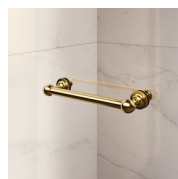

#### DIMENSIONI

L: Min 158 - Max 219 cm  
H: Min 180 - Max 205 cm  
H standard: 195 cm

---

ELEMENTI DI COMPLETAMENTO

MANIGLIE M2R STANDARD

STAFFA DI IRRIGIDIMENTO  
Q

TERMINALI DECORATIVI  
TDG

PORTASALVIETTE PSG