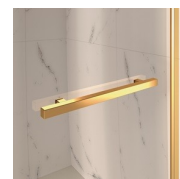

BARRA DI IRRIGIDIMENTO
PST GOLD