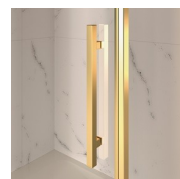

#### DIMENSIONI

L: Min 158 - Max 219 cm  
H: Min 180 - Max 205 cm  
H standard: 195 cm

---

ELEMENTI DI COMPLETAMENTO

MANIGLIE M2R STANDARD

STAFFA DI IRRIGIDIMENTO  
Q

TERMINALI DECORATIVI  
TDG

PORTASALVIETTE PSG