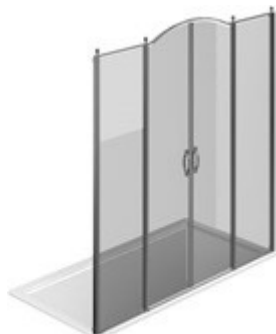

SU MISURA (DI CM IN CM)

Le cabine doccia Vismaravetro sono realizzate su misura, di cm in cm. Possono inoltre essere personalizzate per soddisfare al meglio le necessità di ogni vano doccia.

---

PROFILO DI IRRIGIDIMENTO AD ARCO

APERTURA SIA INTERNA CHE ESTERNA

Le porte possono aprirsi sia verso l'esterno che verso l'interno della cabina doccia.

---

PRODOTTO MARCHIATO CE

Prodotto conforme alla norma europea UNI-EN14428 e marchiato CE

TRATTAMENTO PREVENTIVO ANTICALCARE

Vismaravetro adotta l'innovativa tecnologia "TPA" per la protezione delle superfici vetrate delle cabine doccia. Il trattamento consiste nell'applicazione di uno speciale polimero che riduce notevolmente l'adesione del calcare sulle pareti in cristallo. Il sistema "TPA" applicato ai vetri delle cabine doccia consente di facilitare le operazioni di pulizia e riduce l'aggressione dei residui calcarei e dello sporco in genere.

### GL4

PARETE DOCCIA PER PIATTI DOCCIA CON 2 PORTE GIREVOLI A 180° E 2 PARETI FISSE IN LINEA.