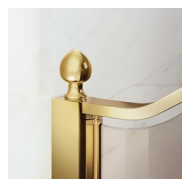

#### DIMENSIONI

L: Min 158 - Max 219 cm  
H: Min 180 - Max 205 cm  
H standard: 195 cm

---

ELEMENTI DI COMPLETAMENTO

MANIGLIE M2R STANDARD

STAFFA DI IRRIGIDIMENTO  
Q

TERMINALI DECORATIVI  
TDG

PORTASALVIETTE PSG