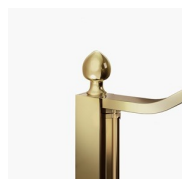

DECORI GRAFICI P70 GOLD

DECORI NATURALI P16  
GOLD

OPTIONAL

ACCESSORI PERSONAL  
GLASS

ACCESSORI  
PORTASALVIETTE GOLD  
PST

ACCESSORI TERMINALE  
DECORATIVO GOLD TDG

ACCESSORI  
PORTASALVIETTE GOLD  
PSG

ACCESSORIO TERGIVETRO  
VIRGOLA