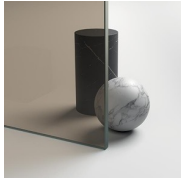

CRISTALLI

CRISTALLI TEMPERATI 03 -
CRISTALLO BRONZO