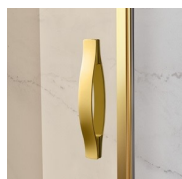

#### CARATTERISTICHE

- Estensibilità di 40 mm.
- Chiusura magnetica
- Apertura sia interna che esterna
- S.M.F. Sistema di montaggio facile
- Su misura (di cm in cm)
- Profilo di irrigidimento ad arco
- Prodotto marchiato CE
- Componibile con elemento GLG per piatti doccia ad angolo
- Doppia possibilità di messa a piombo ad installazione cabina ultimata.

#### DIMENSIONI

L: Min 158 - Max 219 cm  
H: Min 180 - Max 205 cm  
H standard: 195 cm

---

ELEMENTI DI COMPLETAMENTO

MANIGLIE M2R STANDARD

STAFFA DI IRRIGIDIMENTO  
Q

TERMINALI DECORATIVI  
TDG

PORTASALVIETTE PSG