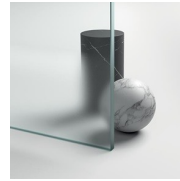

CRISTALLI TEMPERATI
SPECIALI 29 - CRISTALLO
MADRAS NUVOLE